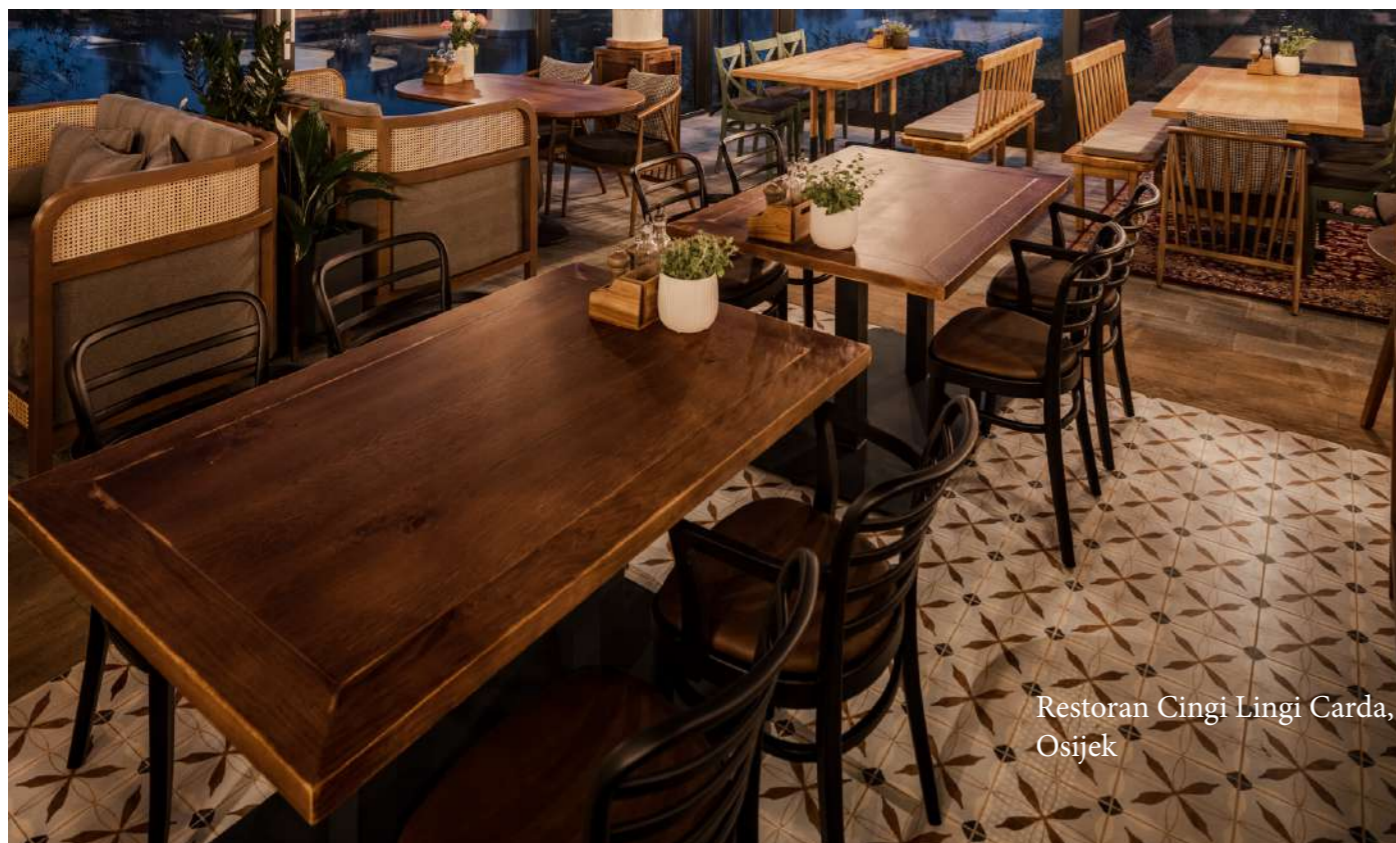

Restoran Cingi Lingi Carda,
Osijek

8291 BST
Šifra: BI171

§ Drvena konstrukcija bukva masiv bajcovano
§ Lakiranje iz RAL karte u boji po izboru kupca
§ Dimenzije: 107x53x47x75 cm

[Preuzmite 3D Model](#)