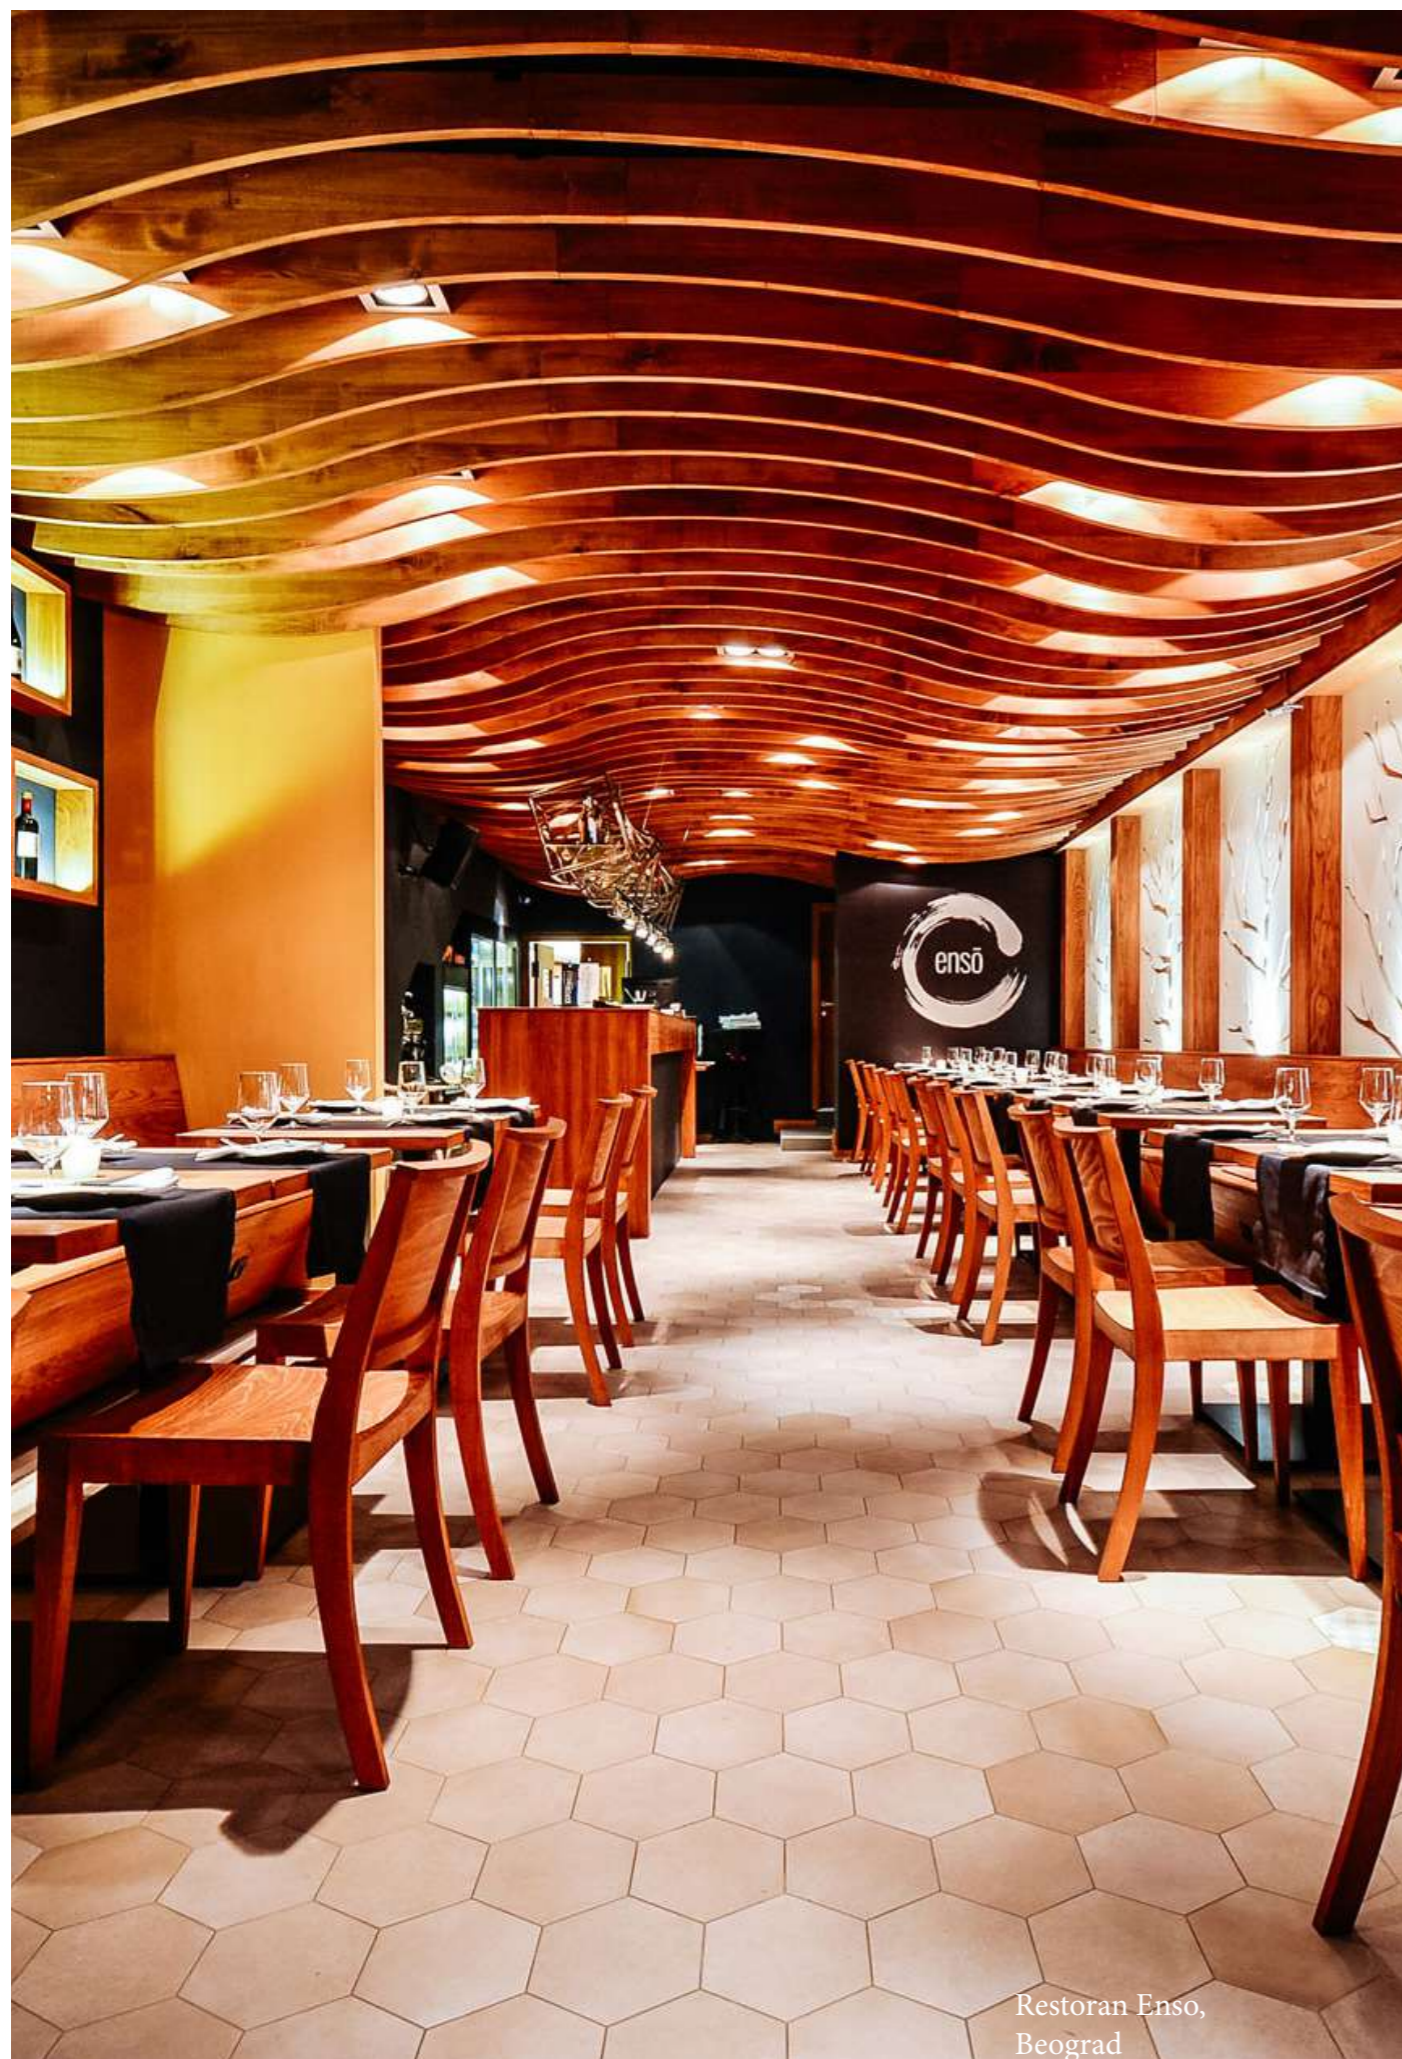

Restoran Cingi Lingi Carda,
Osijek

Restoran Enso,
Beograd

A 9231
Šifra: BI220

§ Drvena konstrukcija bukva masiv bajcovano
§ Lakiranje iz RAL karte u boji po izboru kupca
§ Dimenzije: 84x48x46x51 cm

B 9231
Šifra: BI241