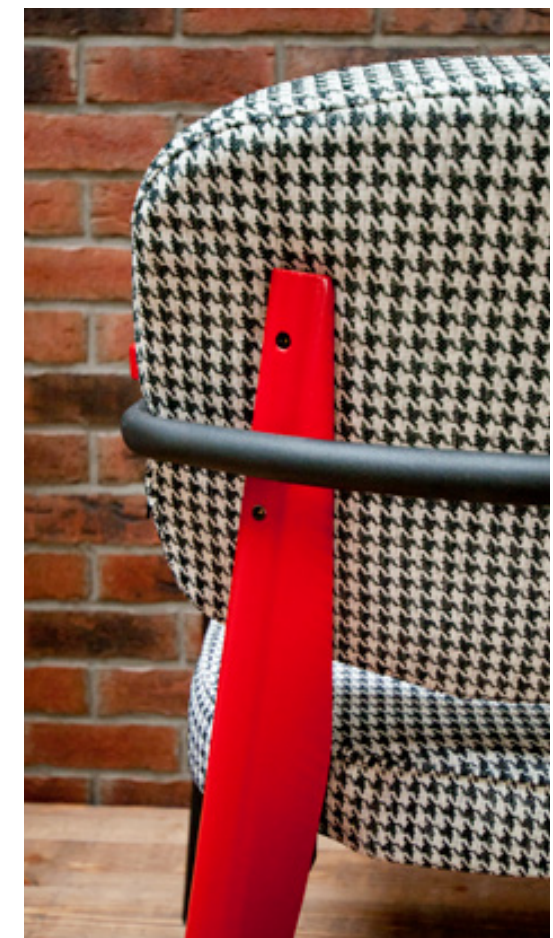

§ Materijal za tapaciranje po izboru kupca
§ Konstrukcija bukva masiv bajcovano
§ Lakiranje iz RAL karte u boji po izboru kupca se doplaćuje 13,00 eur po stolici , za crvenu boju doplaćuje se 15,00 eur po stolici
§ Dimenzije: 81/46 x 64 x 65 cm

Količina materijala potrebnog za tapaciranje jedne stolice:

1-5 stolica	1,85 m
preko 6 stolica	1,10 m

§ Doplata za mokasina štep 10,00 eur po stolici
§ Doplata za ukrasni štep 20,00 eur po stolici
§ Cena za ukrasne dugmiće - na upit

[Preuzmite 3 D Model](#)