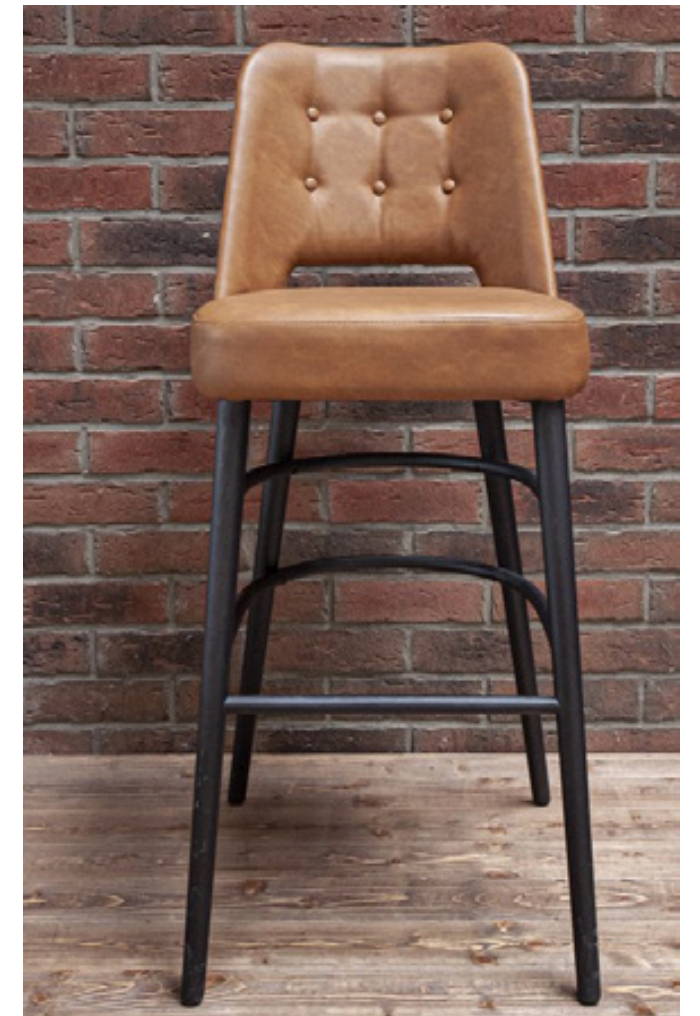

A 0043
Šifra: BI152GP

§ Drvena konstrukcija bukva masiv bajcovano
§ Lakiranje iz RAL karte u boji po izboru kupca se doplaćuje 13,00 eur po stolici, za crvenu boju doplaćuje se 15,00 eur po stolici
§ Dimenzije: 82/48x46x48 cm

Količina materijala potrebnog za tapaciranje jedne stolice (sedište i naslon):

1-5 stolica	1,60 m
5-10 stolica	1,30 m
preko 10 stolica	1,30 m

§ Doplata za mokasina štep 10,00 eur po stolici
§ Doplata za ukrasni štep 20,00 eur po stolici
§ Cena za ukrasne dugmiće - na upit

[Preuzmite 3 D Model](#)

BST 0043
Šifra: BI150GP

§ Drvena konstrukcija bukva masiv bajcovano
§ Lakiranje iz RAL karte u boji po izboru kupca se doplaćuje 13,00 eur po stolici, za crvenu boju doplaćuje se 15,00 eur po stolici
§ Dimenzije: 112/78x50x53 cm

Količina materijala potrebnog za tapaciranje jedne stolice (sedište i naslon):

1-5 stolica	1,60 m
5-10 stolica	1,30 m
preko 10 stolica	1,30 m

§ Doplata za mokasina štep 10,00 eur po stolici
§ Doplata za ukrasni štep 20,00 eur po stolici
§ Cena za ukrasne dugmiće - na upit

[Preuzmite 3 D Model](#)