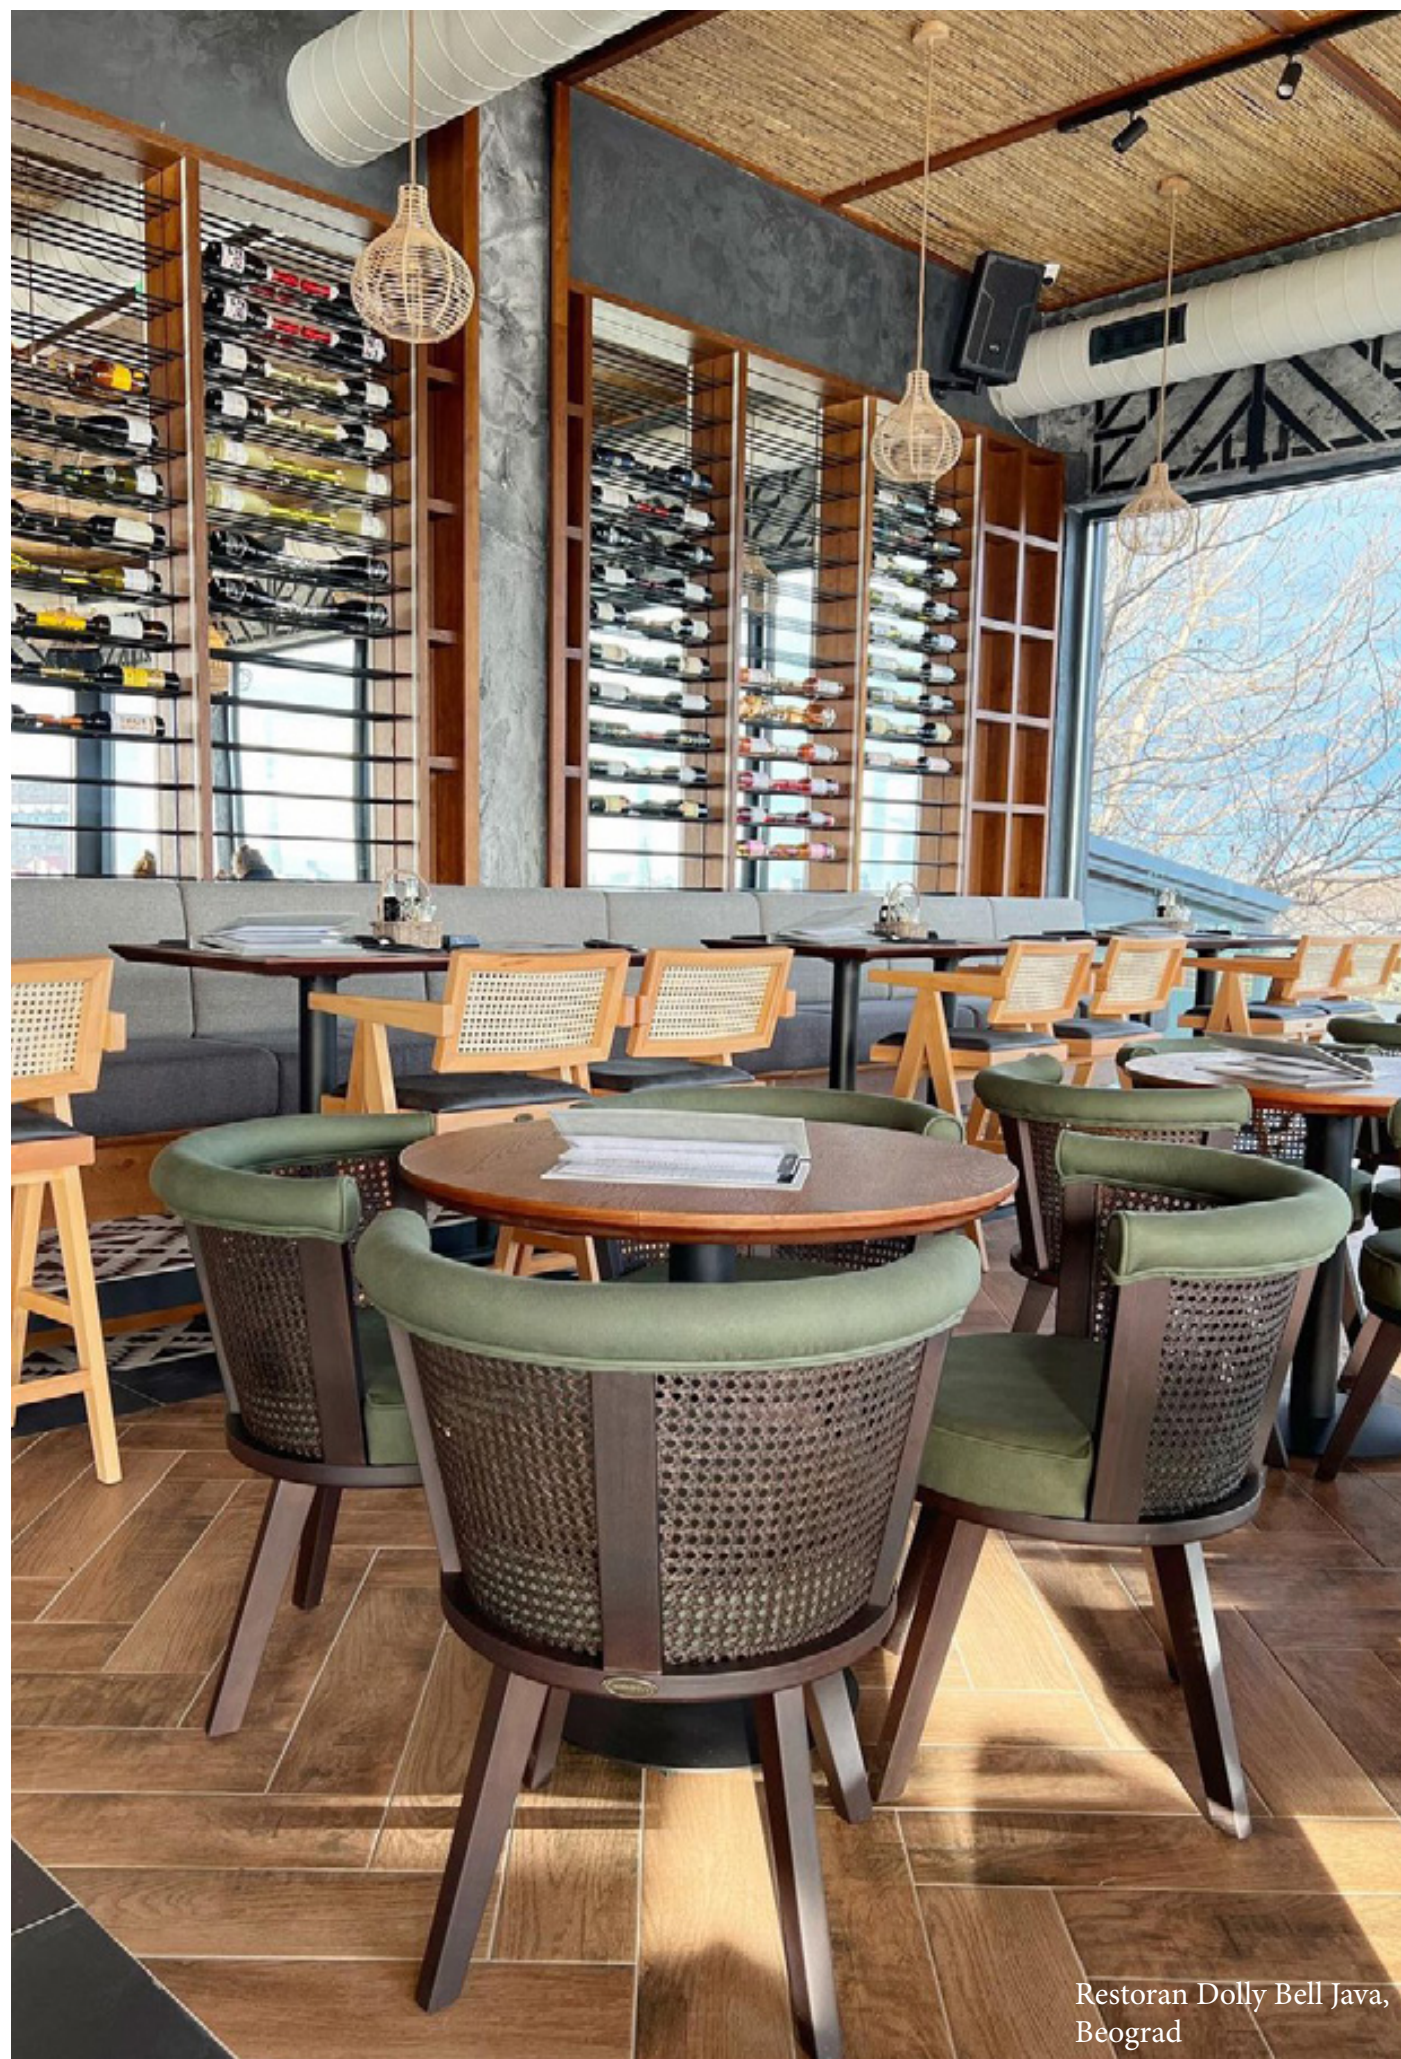

Restoran Dolly Bell Java,
Beograd

INDY

Šifra: SN203

- § Materijal za tapaciranje sedišta po izboru kupca
- § Konstrukcija bukva masiv bajcovano
- § Lakiranje iz RAL karte u boji po izboru kupca se doplaćuje 13,00 eur po stolici , za crvenu boju doplaćuje se 15,00 eur po stolici
- § Dimenzije: 74/46.5x66.5x57cm

Količina materijala potrebnog za tapaciranje jedne stolice:

1-5 stolica	1,90 m
preko 6 stolica	1 m