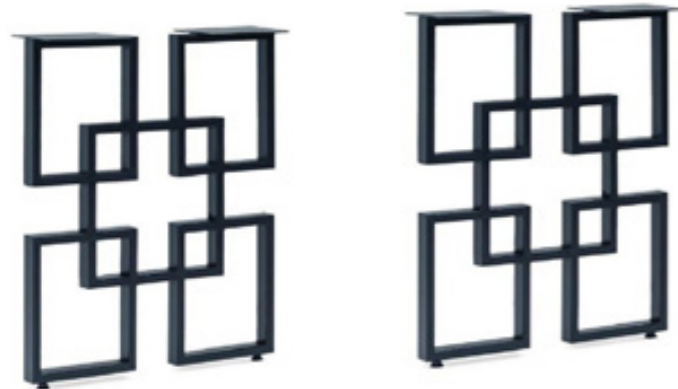

Postolje Van 1013

Šifra: BZ331

- § Postolje od čelika sa crnom plastifikacijom
- § Visina: 72 cm
- § Preporučena dimenzija ploče maksimalno 160x90 cm
- § Težina: 16kg

Postolje Van 1011

Šifra: BZ332

- § Postolje od čelika sa crnom plastifikacijom
- § Visina: 72cm
- § Preporučena dimenzija ploče maksimalno 160x90cm
- § Težina: 9 kg

Postolje Van 1005

Šifra: BZ348

- § Postolje od čelika sa crnom plastifikacijom
- § Visina: 72 cm
- § Preporučena dimenzija ploče maksimalno 160x90 cm
- § Težina: 16kg

Postolje Van 1009

Šifra: BZ333

- § Postolje od čelika sa crnom plastifikacijom
- § Visina: 72cm
- § Preporučena dimenzija ploče maksimalno 80x80 ili 90x90 cm
- § Težina: 11 kg