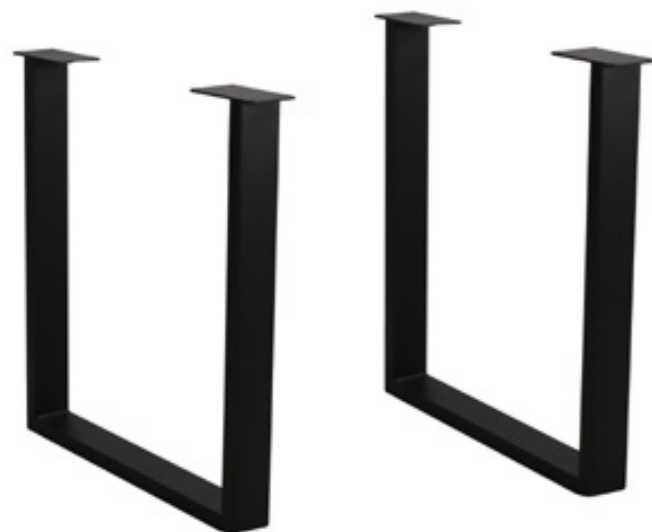

## Postolje Como

Šifra: BZ541

- § Postolje je čelično sa crnom plastifikacijom
- § Visina: 72 cm
- § Dimenzija baze Fi-50cm
- § Preporučena dimenzija ploče maksimalno Fi-85cm
- § Težina: 13kg

## Postolje Vels

Šifra: BZ531

- § Postolje je čelično sa crnom plastifikacijom
- § Visina: 72 cm
- § Dimenzija baze: 42x42 cm
- § Preporučena dimenzija ploče maksimalno 70x70cm
- § Težina: 13,5kg

## Postolje Lugano

Šifra: BZ542

- § § Postolje je čelično sa crnom plastifikacijom
- § Visina: 71cm
- § Preporučena dimenzija ploče maksimalno 220x90cm
- § Težina: 12kg

## Postolje Vels duplo

Šifra: BZ532

- § Postolje je čelično sa crnom plastifikacijom
- § Visina: 72cm
- § Dimenzija baze: 75x42cm
- § Preporučena dimenzija ploče maksimalno 150x90 cm
- § Težina: 25,5kg