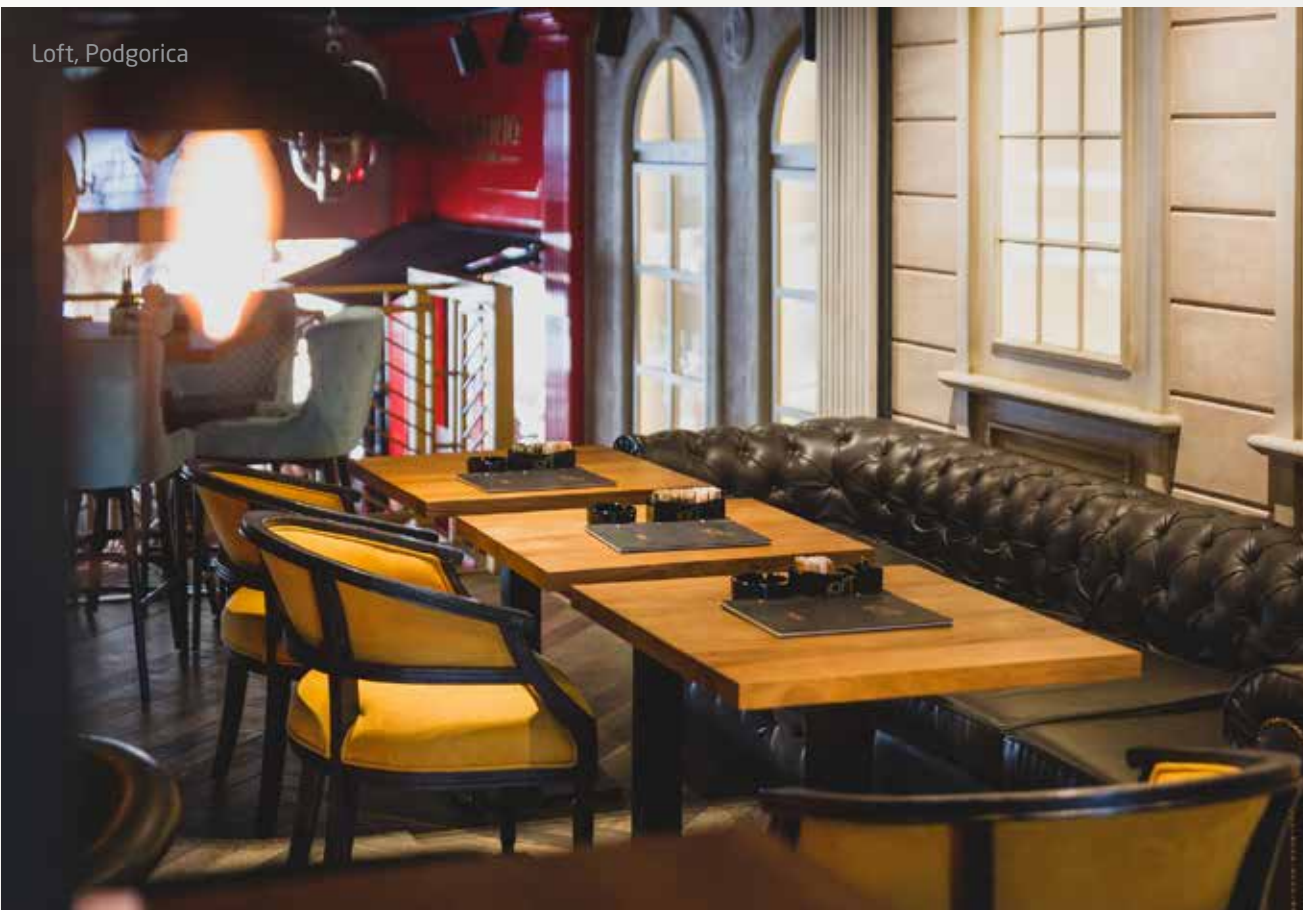

Vilijam
dvosed
106/52x147x85