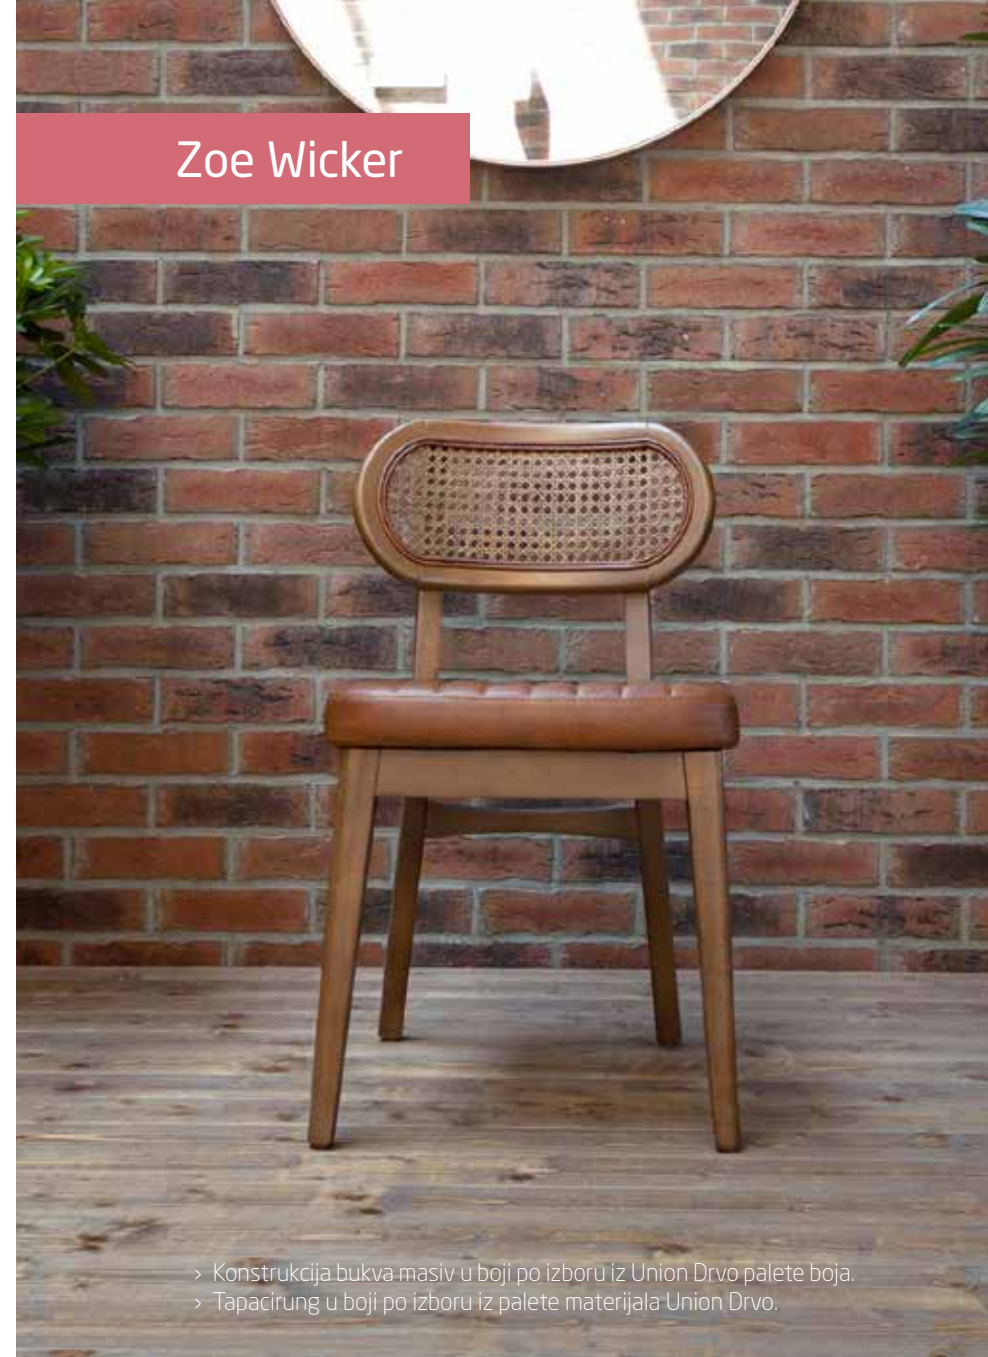

Zoe bar

SN 111
107x78x46x54

SN 111
107x78x46x54

- > Konstrukcija bukva masiv u boji po izboru iz Union Drvo palete boja.
- > Tapacirung u boji po izboru iz palete materijala Union Drvo.

Zoe Wicker

- > Konstrukcija bukva masiv u boji po izboru iz Union Drvo palete boja.
- > Tapacirung u boji po izboru iz palete materijala Union Drvo.