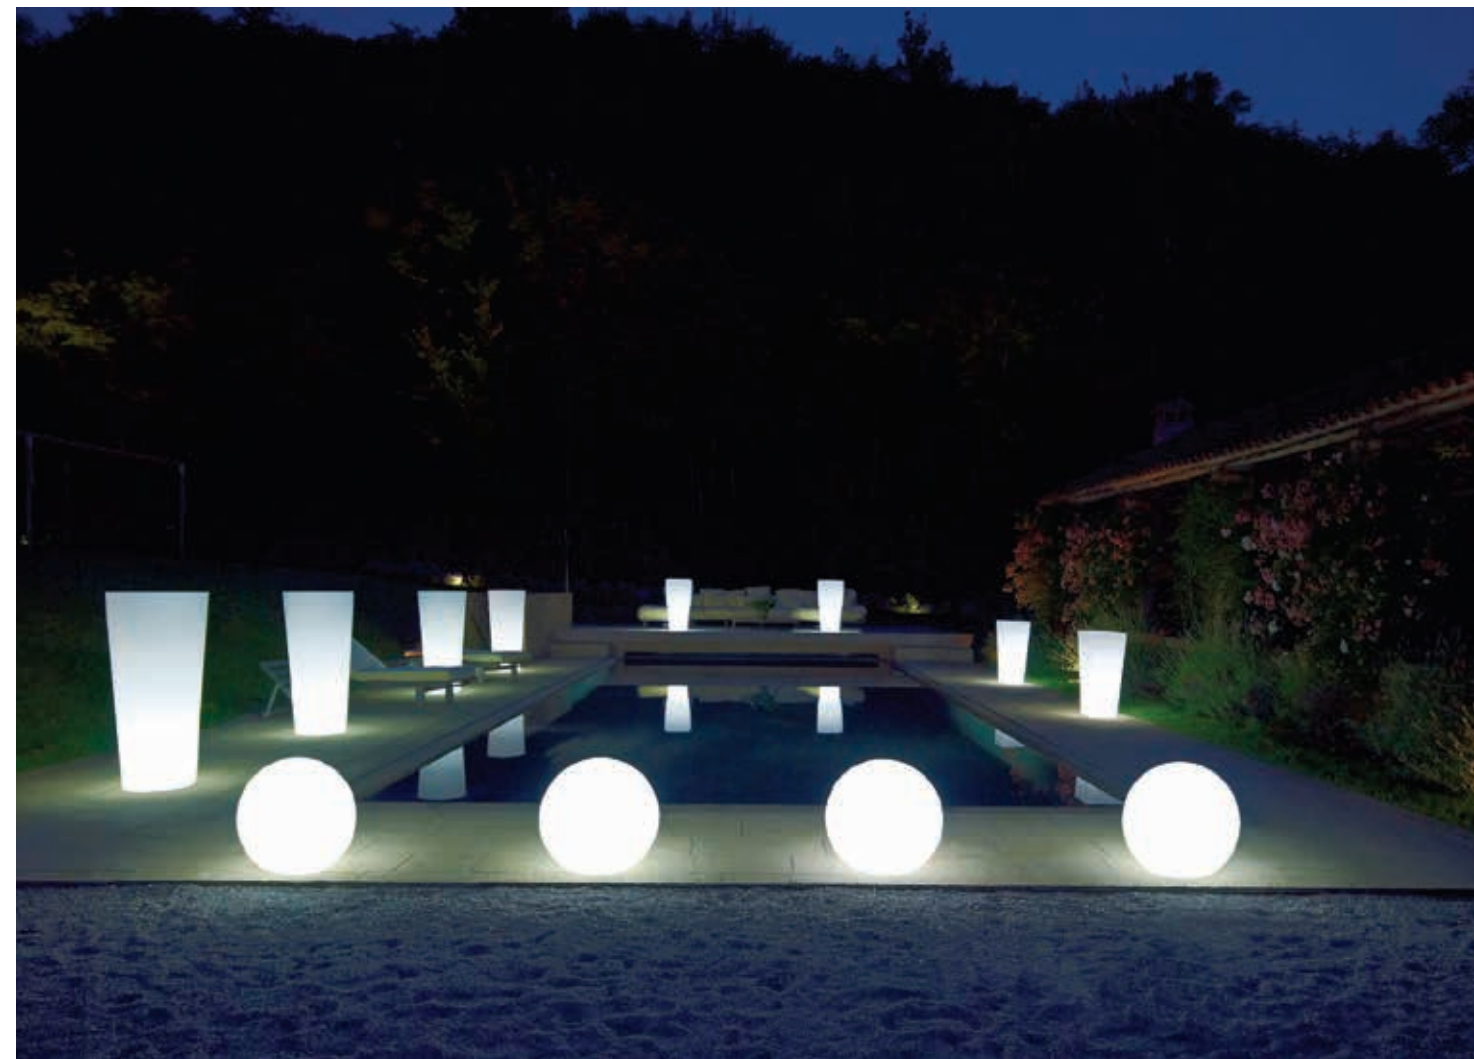

Art. I2497 - Ø 37 (cm 37 x 75 h)
Art. I2498 - Ø 42 (cm 42 x 90 h)
Art. I2415 - Ø 47 (cm 47 x 98 h)
Art. I2506 - Ø 57 (cm 57 x 126 h)

Cuba libre

h 98x66

Sfera Light (Indoor & Outdoor)

Art. 2510 - Ø 55 (cm 55 x 50 h)
Art. 2513 - Ø 65 (cm 65 x 60 h)