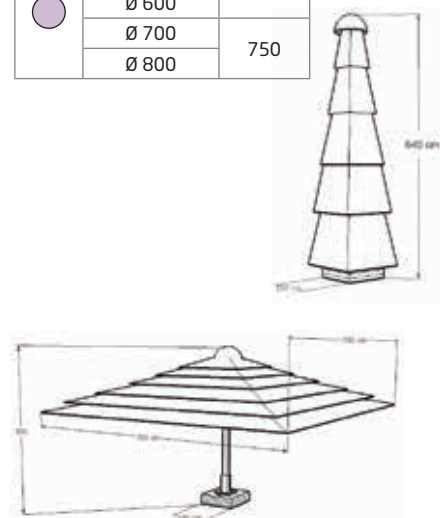

Bez štetnog UV zračenja!

Za prijatno i prirodno okruženje

HELIOSA *Design*

Heliosa 994
2000 W, IP20 (994)
Grejna površina 18-25 m²
Dimenzije 51x16x21,5 cm

Big Friend

Oblik	Dimenzije (cm)	Baza (kg)
□	400x500	500
	450x550	
	400x600	
	500x600	
	550x650	
	600x700	
□	600x800	750
	500x500	500
	550x550	
600x600		
○	650x650	750
	700x700	
	Ø 500	
	Ø 600	
○	Ø 700	750
	Ø 800	