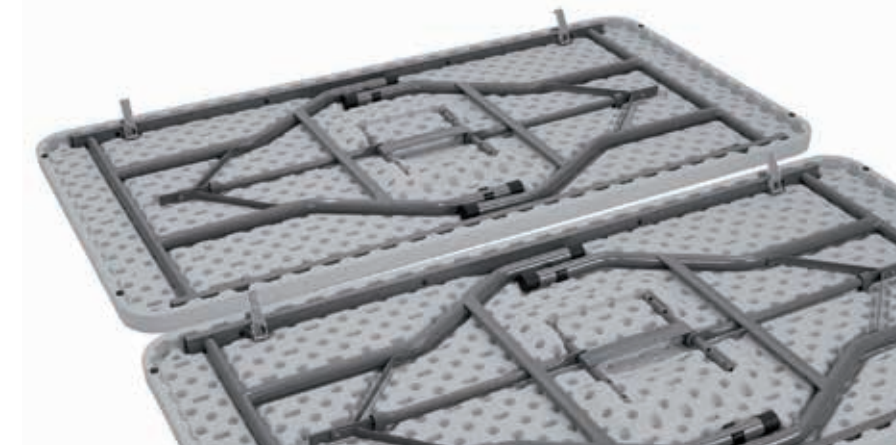

19,7 kg

Norman 30 kom.

XL 150
HP 122
152x75x74

XL 180
HP 113
183x75x74

XXL 200
HP 139
198x91x74

XL 240
HP 102
244x76x74

XL Trolley
HP 105
77x193+61x115
29,6 PCS

XXL 200 - 18 kom.
XL 240 - 18 kom.
XL 180 - 20 kom.
XL 150 - 20 kom.