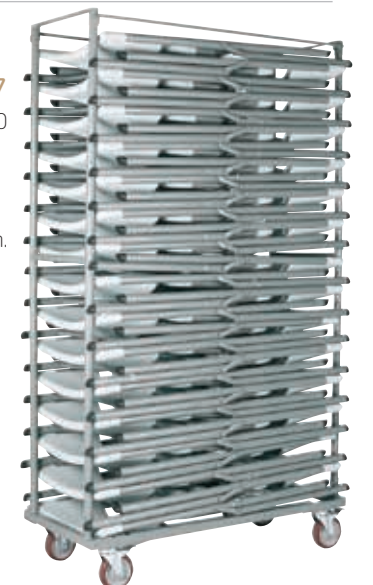

HP 127
48x110x190

19,7 kg

Norman 30 kom.