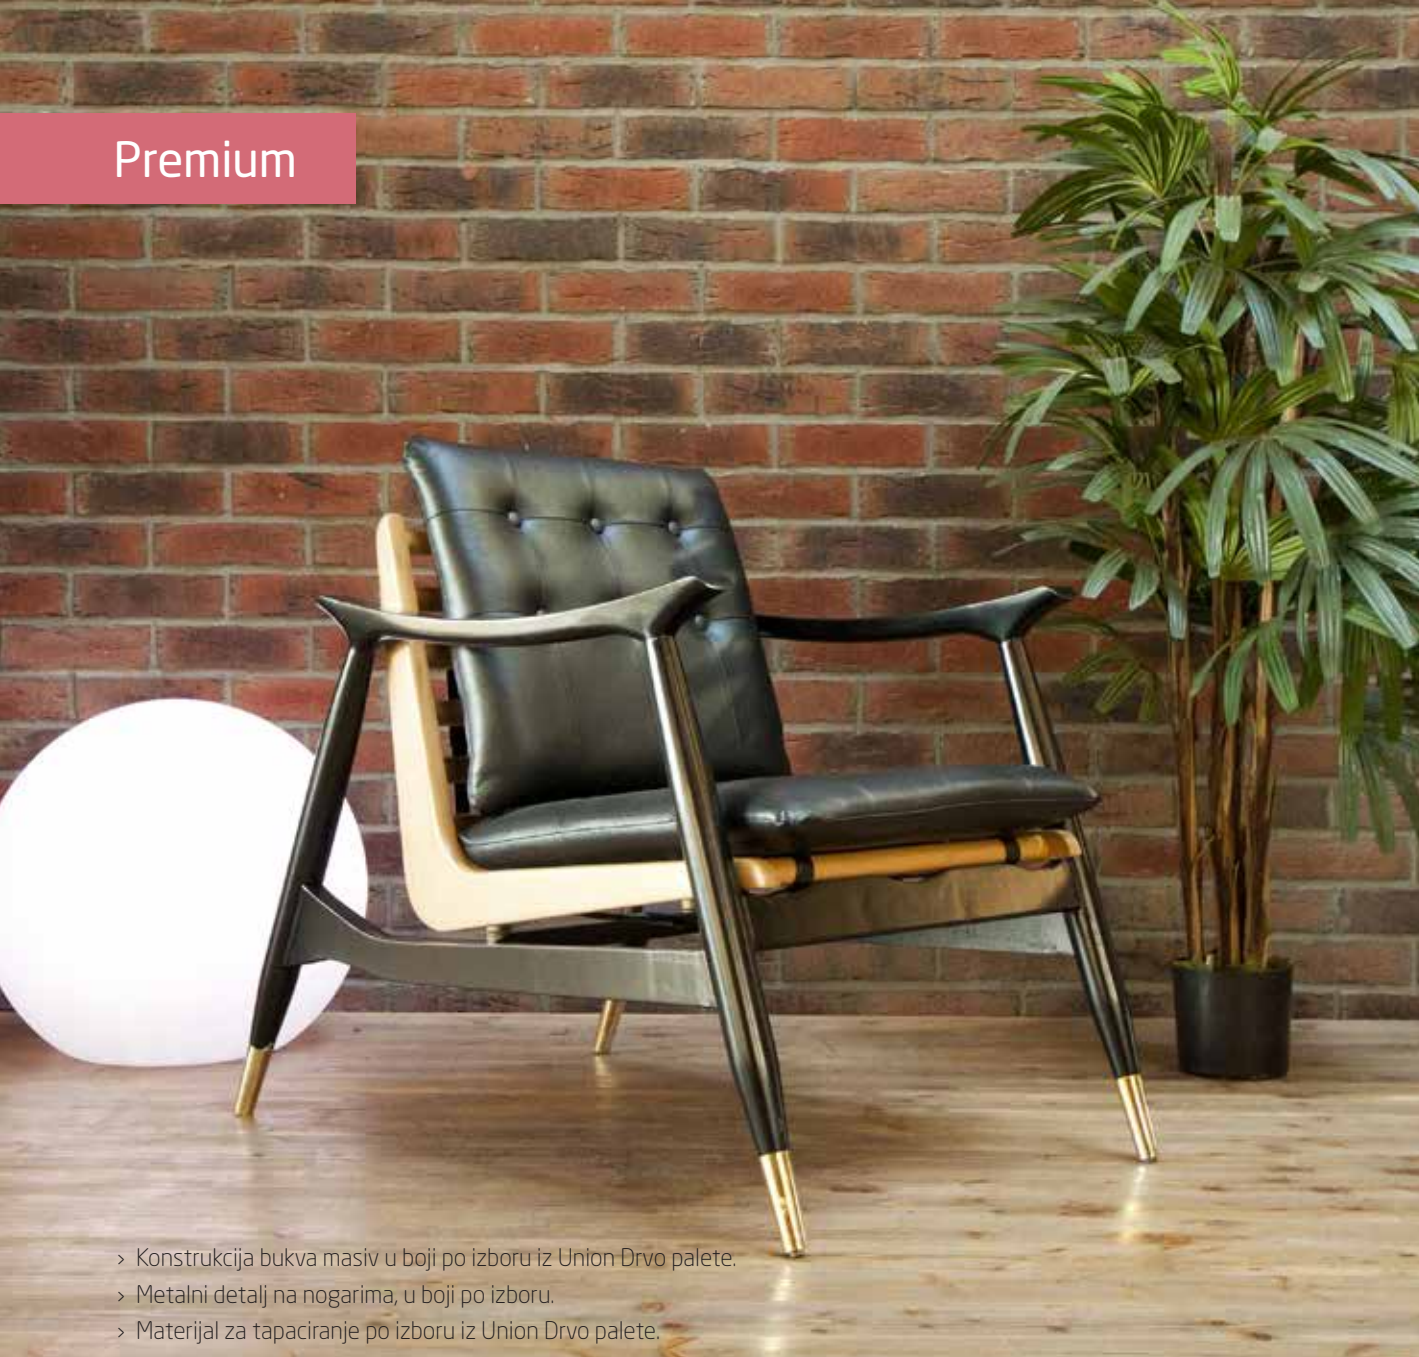

Premium

- > Konstrukcija bukva masiv u boji po izboru iz Union Drvo palete.
- > Metalni detalj na nogarima, u boji po izboru.
- > Materijal za tapaciranje po izboru iz Union Drvo palete.

Maya

- > Konstrukcija bukva masiv u boji po izboru iz Union Drvo palete boja.
- > Tapacirung u boji po izboru iz palete materijala Union Drvo.