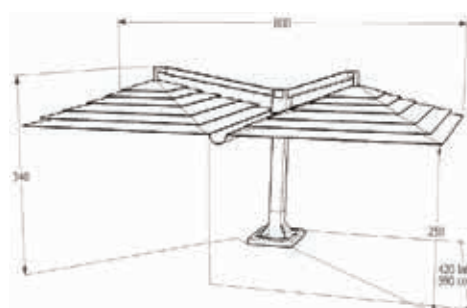

Hotel Kalamper, Bar

Oblik	Dimenzije (cm)	Baza (kg)
□	250x500	500
	300x600	
	325x650	
□	350x700	750
	400x800	
	450x900	
□	500x1000	720