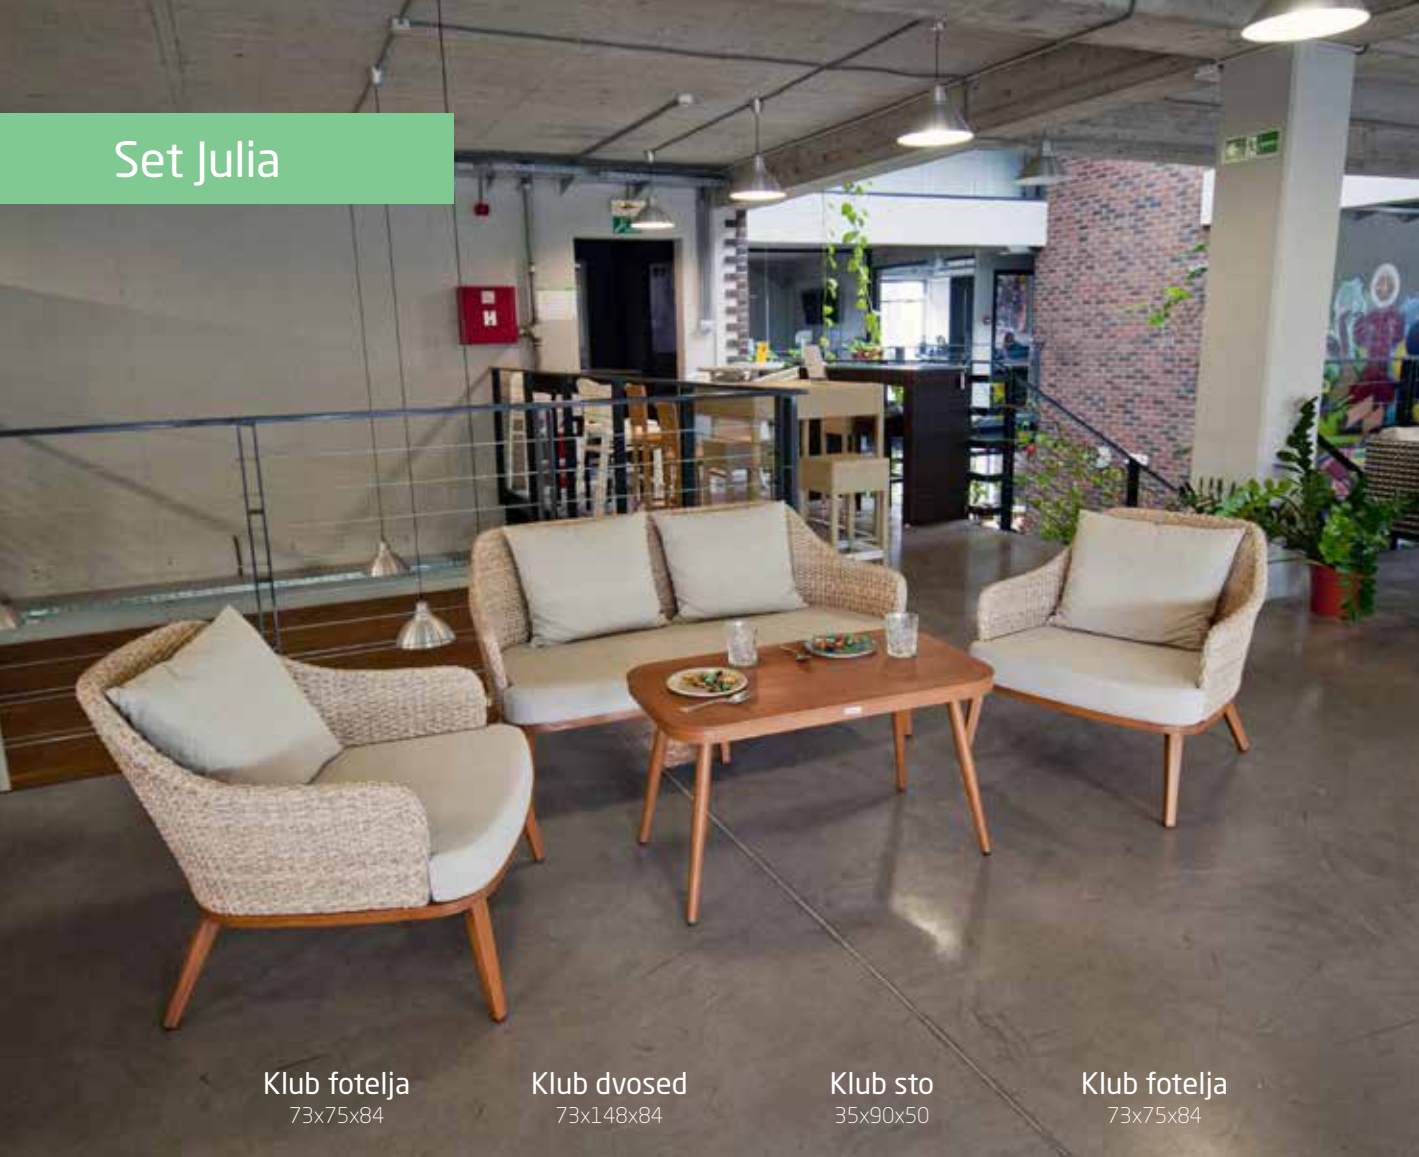

Vanesa trosed
77x31x196x76

Vanesa fotelja
77x31x88x76

Vanesa stočič
90x55x40

Set Julia

Klub fotelja
73x75x84

Klub dvosed
73x148x84

Klub sto
35x90x50

Klub fotelja
73x75x84