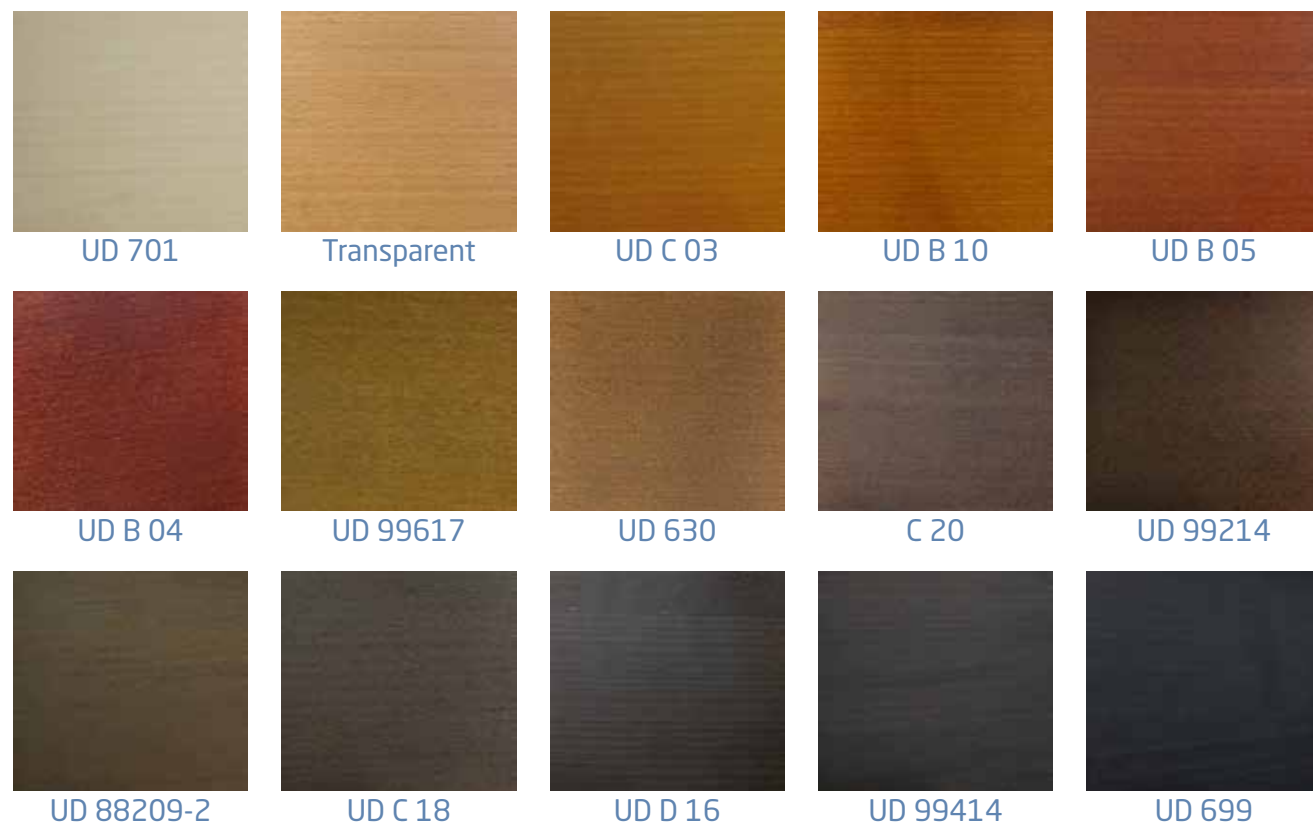

Medijapan ploče

MDF furnir bukva