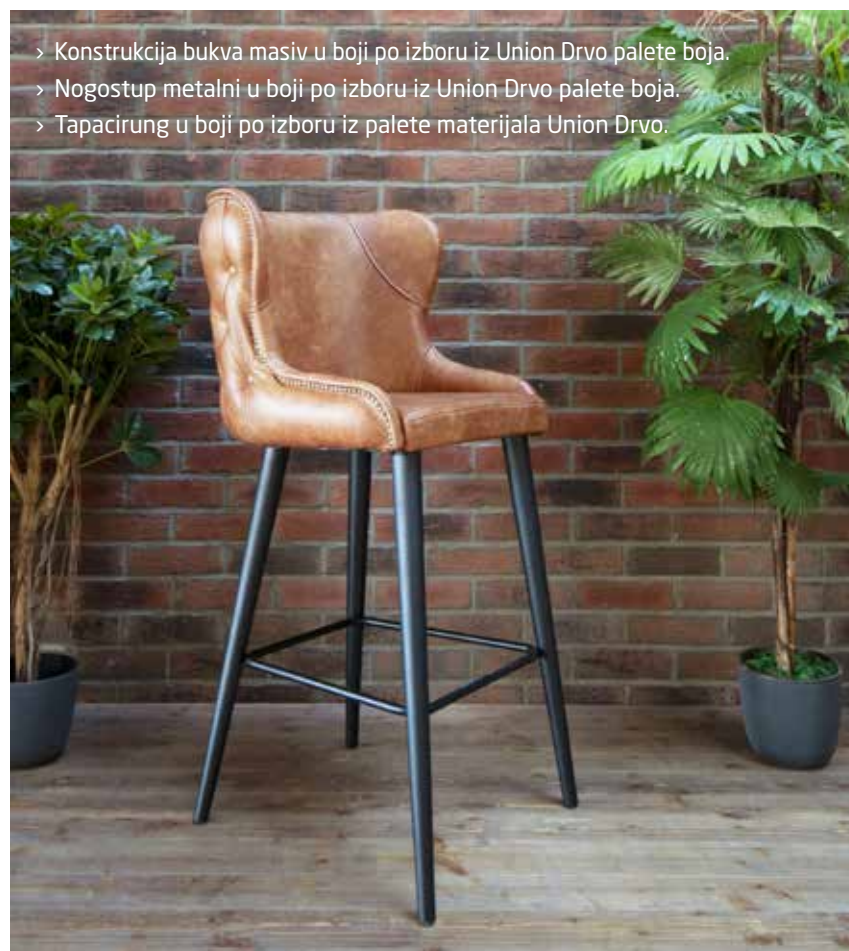

Emanuela

- > Konstrukcija bukva masiv u boji po izboru iz Union Drvo palete boja.
- > Tapacirung u boji po izboru iz palete materijala Union Drvo.

Paulina

- > Konstrukcija bukva masiv u boji po izboru iz Union Drvo palete boja.
- > Tapacirung u boji po izboru iz palete materijala Union Drvo.

Emanuela bar

- > Konstrukcija bukva masiv u boji po izboru iz Union Drvo palete boja.
- > Nogostup metalni u boji po izboru iz Union Drvo palete boja.
- > Tapacirung u boji po izboru iz palete materijala Union Drvo.

- > Konstrukcija bukva masiv u boji po izboru iz Union Drvo palete boja.
- > Tapacirung u boji po izboru iz palete materijala Union Drvo.

Flavia