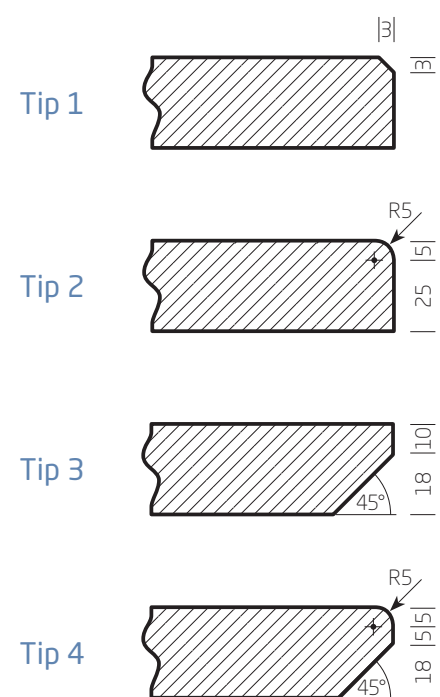

Obrada: PU lak sa efek-
tom teksture crno zlatno

Obrada: PU lak sa efek-
tom teksture plavo belo

Obrada: PU lak sa efek-
tom teksture sivo belo

Boje bajca su dostupne sa 5/25% sjaja.

Predlozi nekih od standardnih dimenzija ploča:

Oblik	Dimenzije ploča u cm							
○	Ø 50	Ø 60	Ø 70	Ø 80	Ø 90	Ø 100	Ø 110	Ø 120
□	50x50	60x60	70x70	80x80	90x90	100x100		
▭	50x60	60x70	60x80	60x100	70x110	80x120	80x140	

Sve ploče se izrađuju u dimenziji, boji, obliku i obradi u skladu sa zahtevom investitora.

Standardni profili ploča: