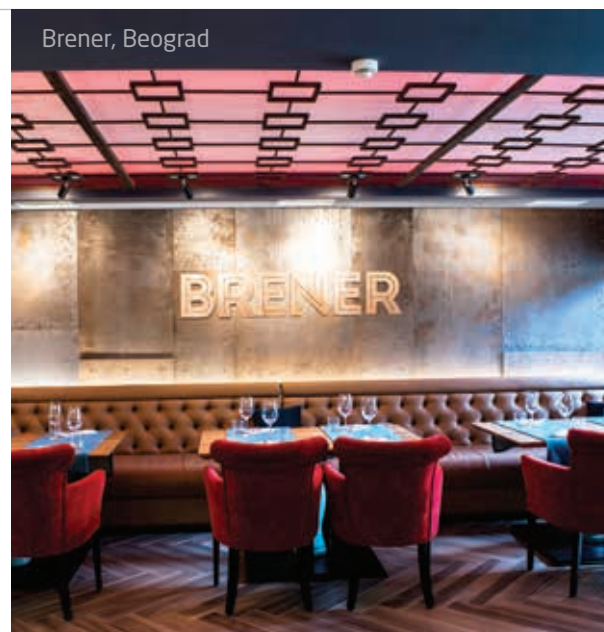

Brener, Beograd