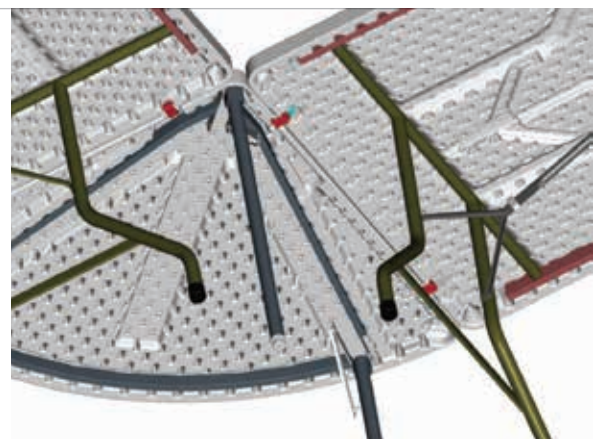

XXL Corner
91x91x74

Planet 180
HP 112
Ø180x74