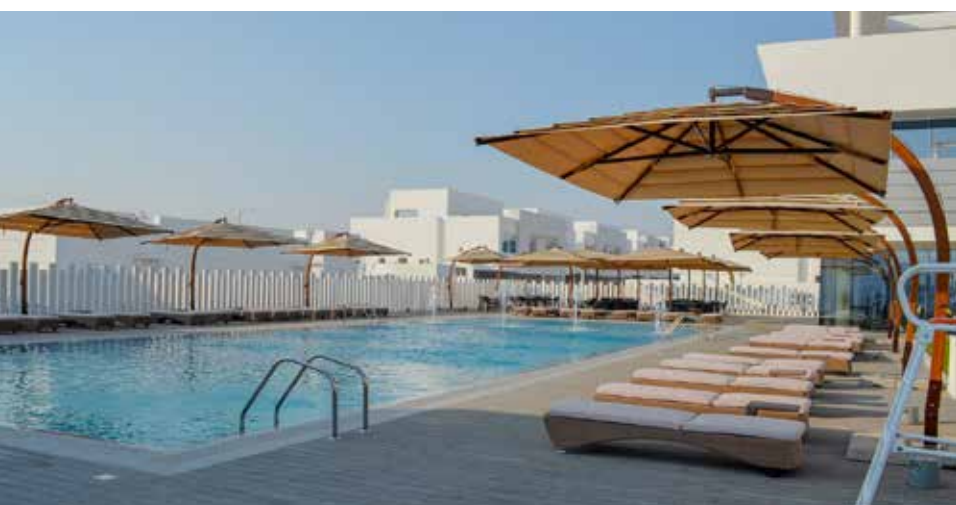

Oblik	Dimenzije (cm)	Baza (kg)
□	300x300	240
	350x350	
	400x400	
□	450x450	480
	500x500	
	600x600	

Gemelli