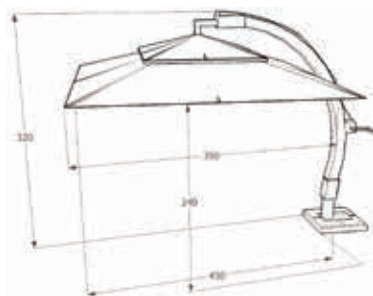

Arco

Oblik	Dimenzije (cm)	Baza (kg)
□	200x300	250
	250x350	
	300x400	
□	300x300	500
	350x350	
	400x400	
○	Ø 300	250
	Ø 350	
	Ø 400	

Oblik	Dimenzije (cm)	Baza (kg)
□	300x300	240
	350x350	
	400x400	
□	450x450	480
	500x500	
	600x600	

Oblik	Dimenzije (cm)	Baza (kg)
□	250x500	500
	300x600	
	325x650	
□	350x700	750
	400x800	
	450x900	
□	500x1000	720

Nosač	Dimenzije (cm)	Baza (kg)
□	400x500	500
	450x550	750
□	400x400	500
	450x450	
	500x500	
○	Ø 450	750
	Ø 500	
	Ø 550	
	Ø 600