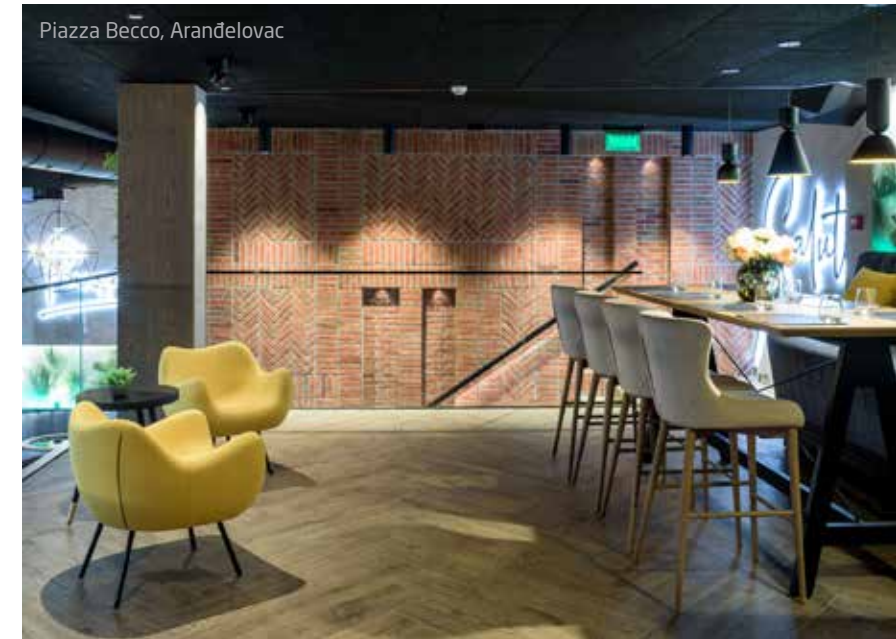

RM 58 soft
71x38x70x70