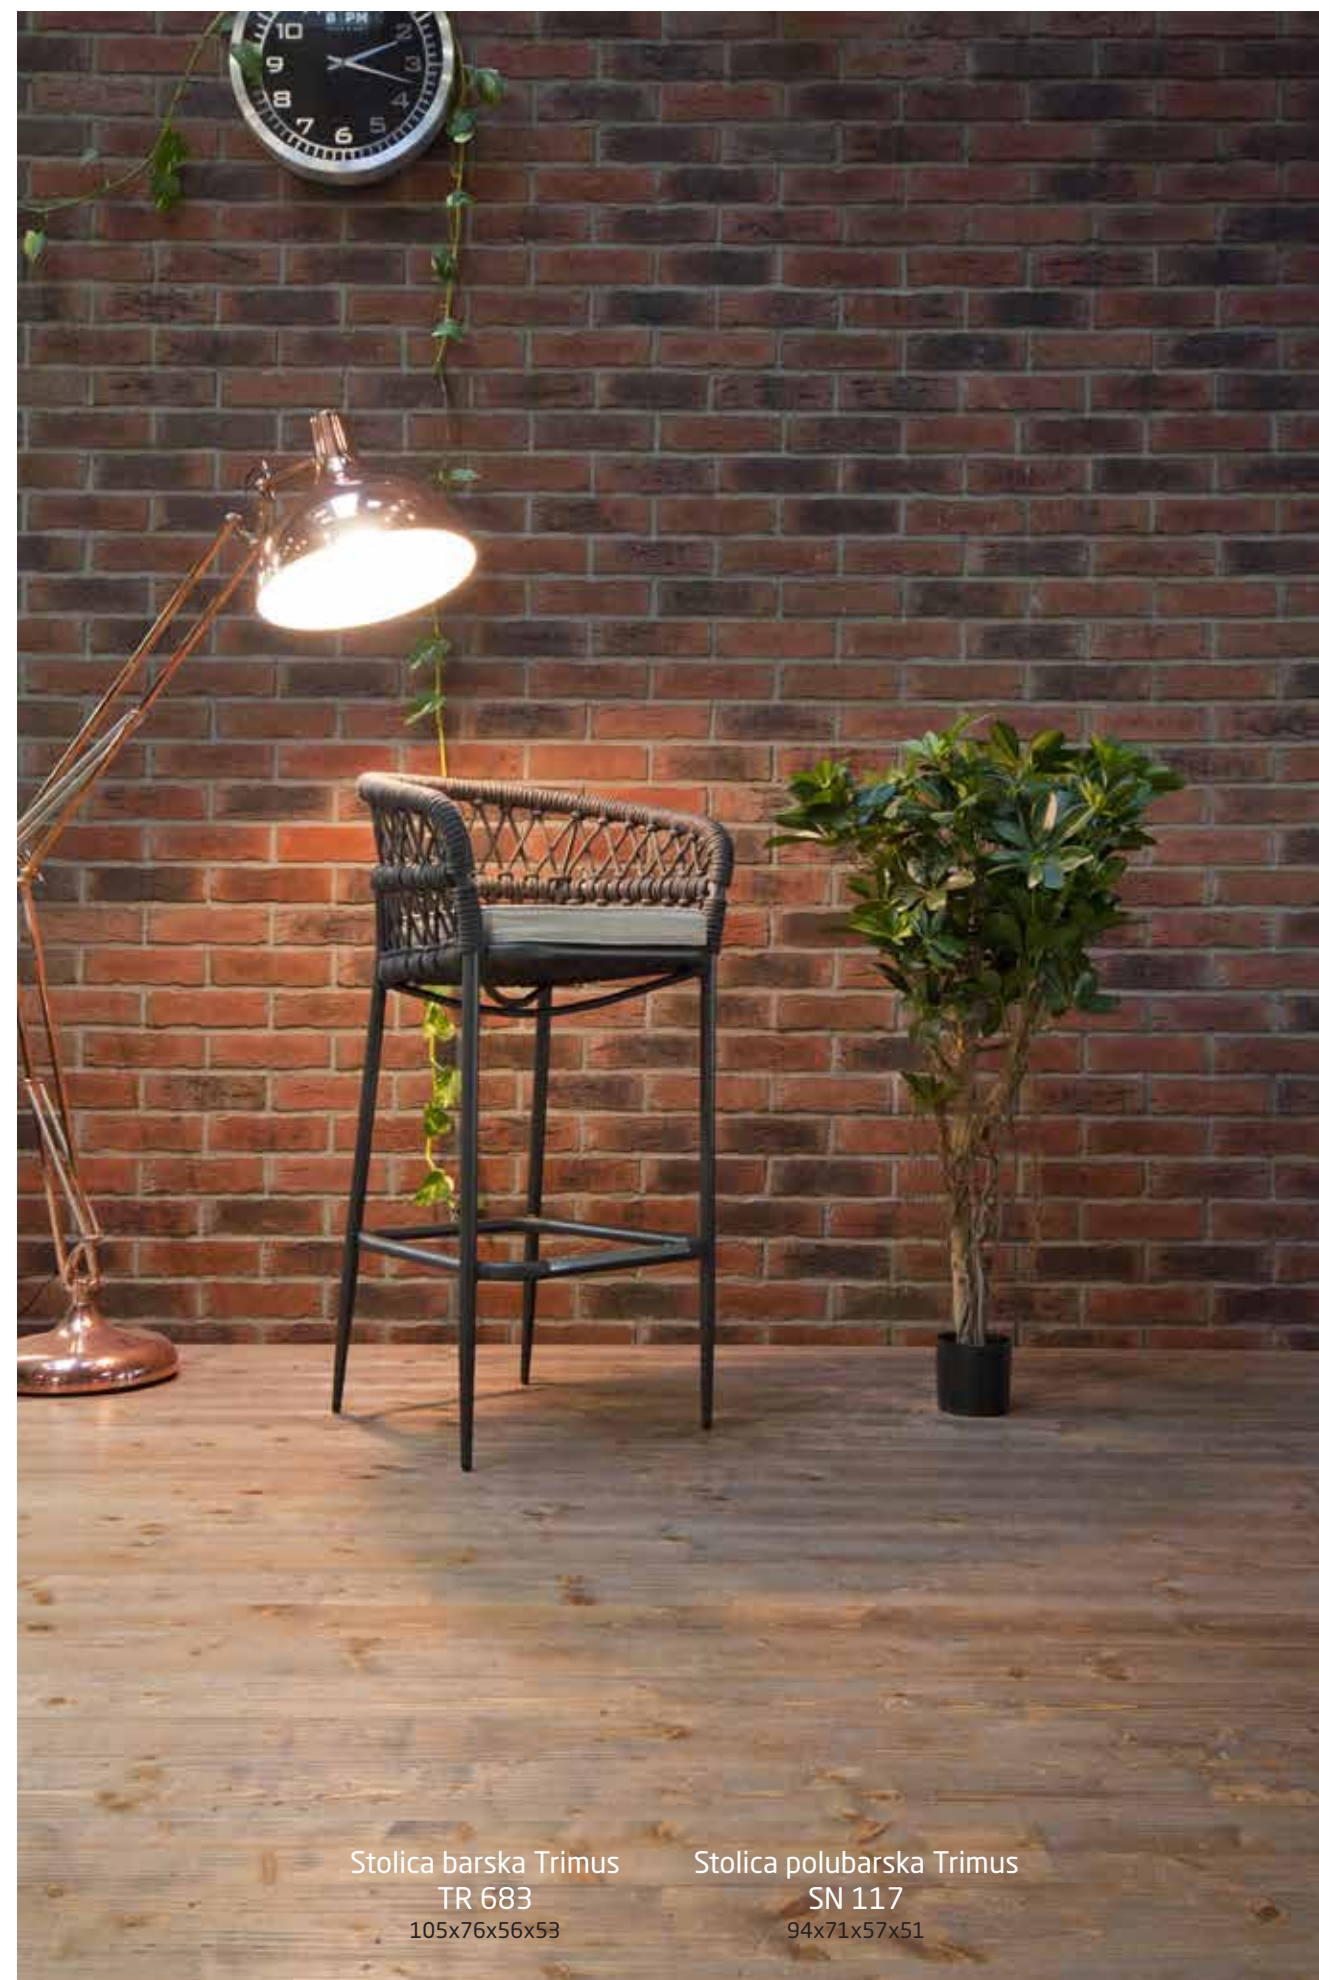

Stolica barska Trimus
TR 683
105x76x56x53

Stolica polubarska Trimus
SN 117
94x71x57x51