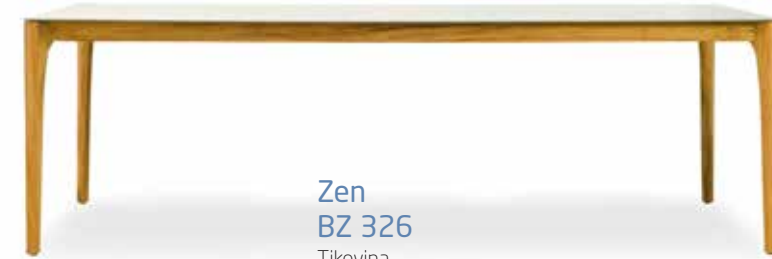

**Zen
BZ 326**
Tikovina
Max 200x90 cm
h 73 cm