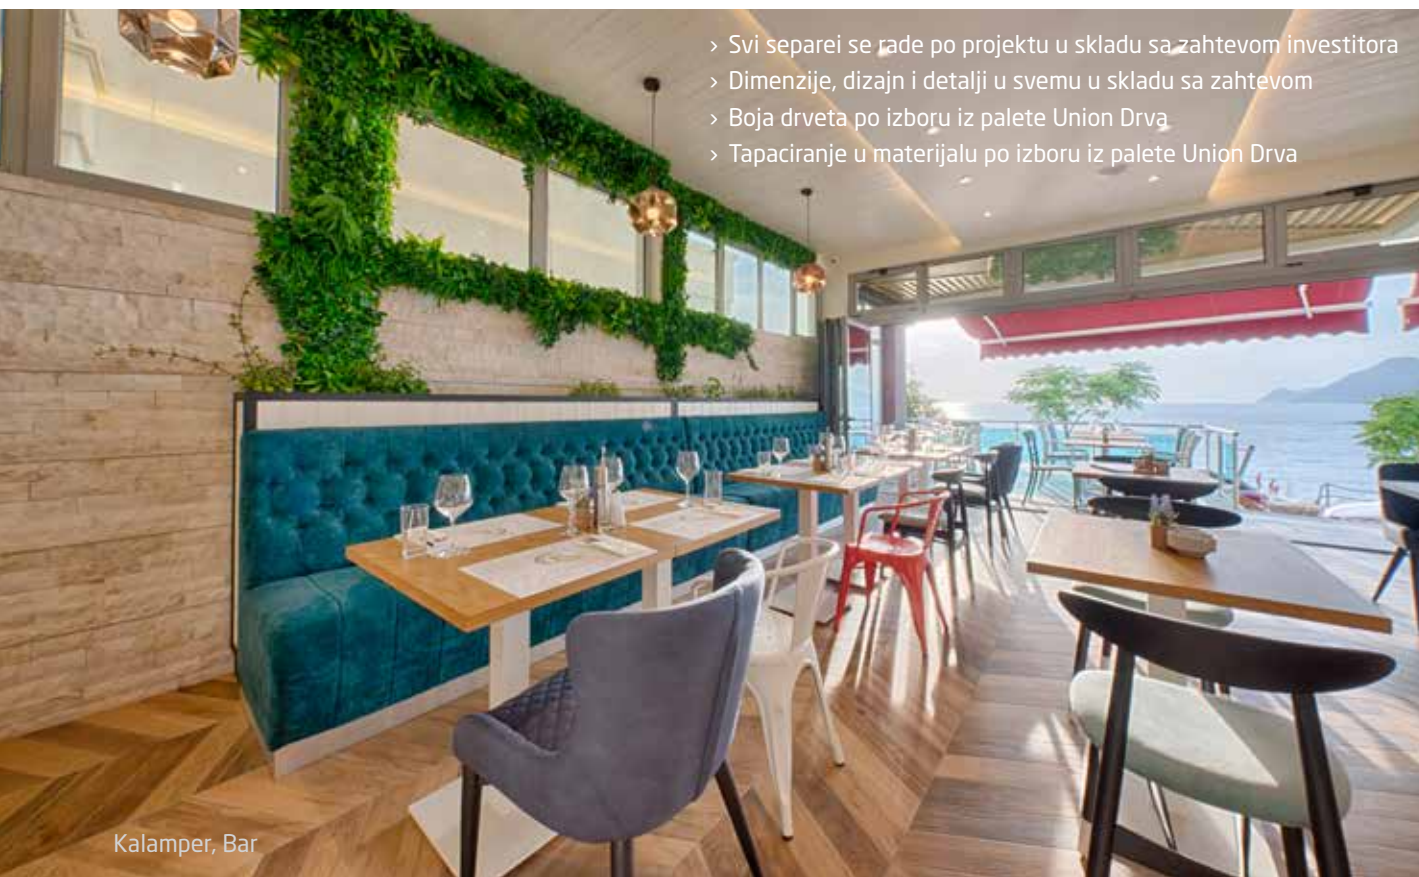

Separei

Helvecija, Vršac

Food Court Promenada, Novi Sad

- > Svi separei se rade po projektu u skladu sa zahtevom investitora
- > Dimenzije, dizajn i detalji u svemu u skladu sa zahtevom
- > Boja drveta po izboru iz palete Union Drva
- > Tapaciranje u materijalu po izboru iz palete Union Drva