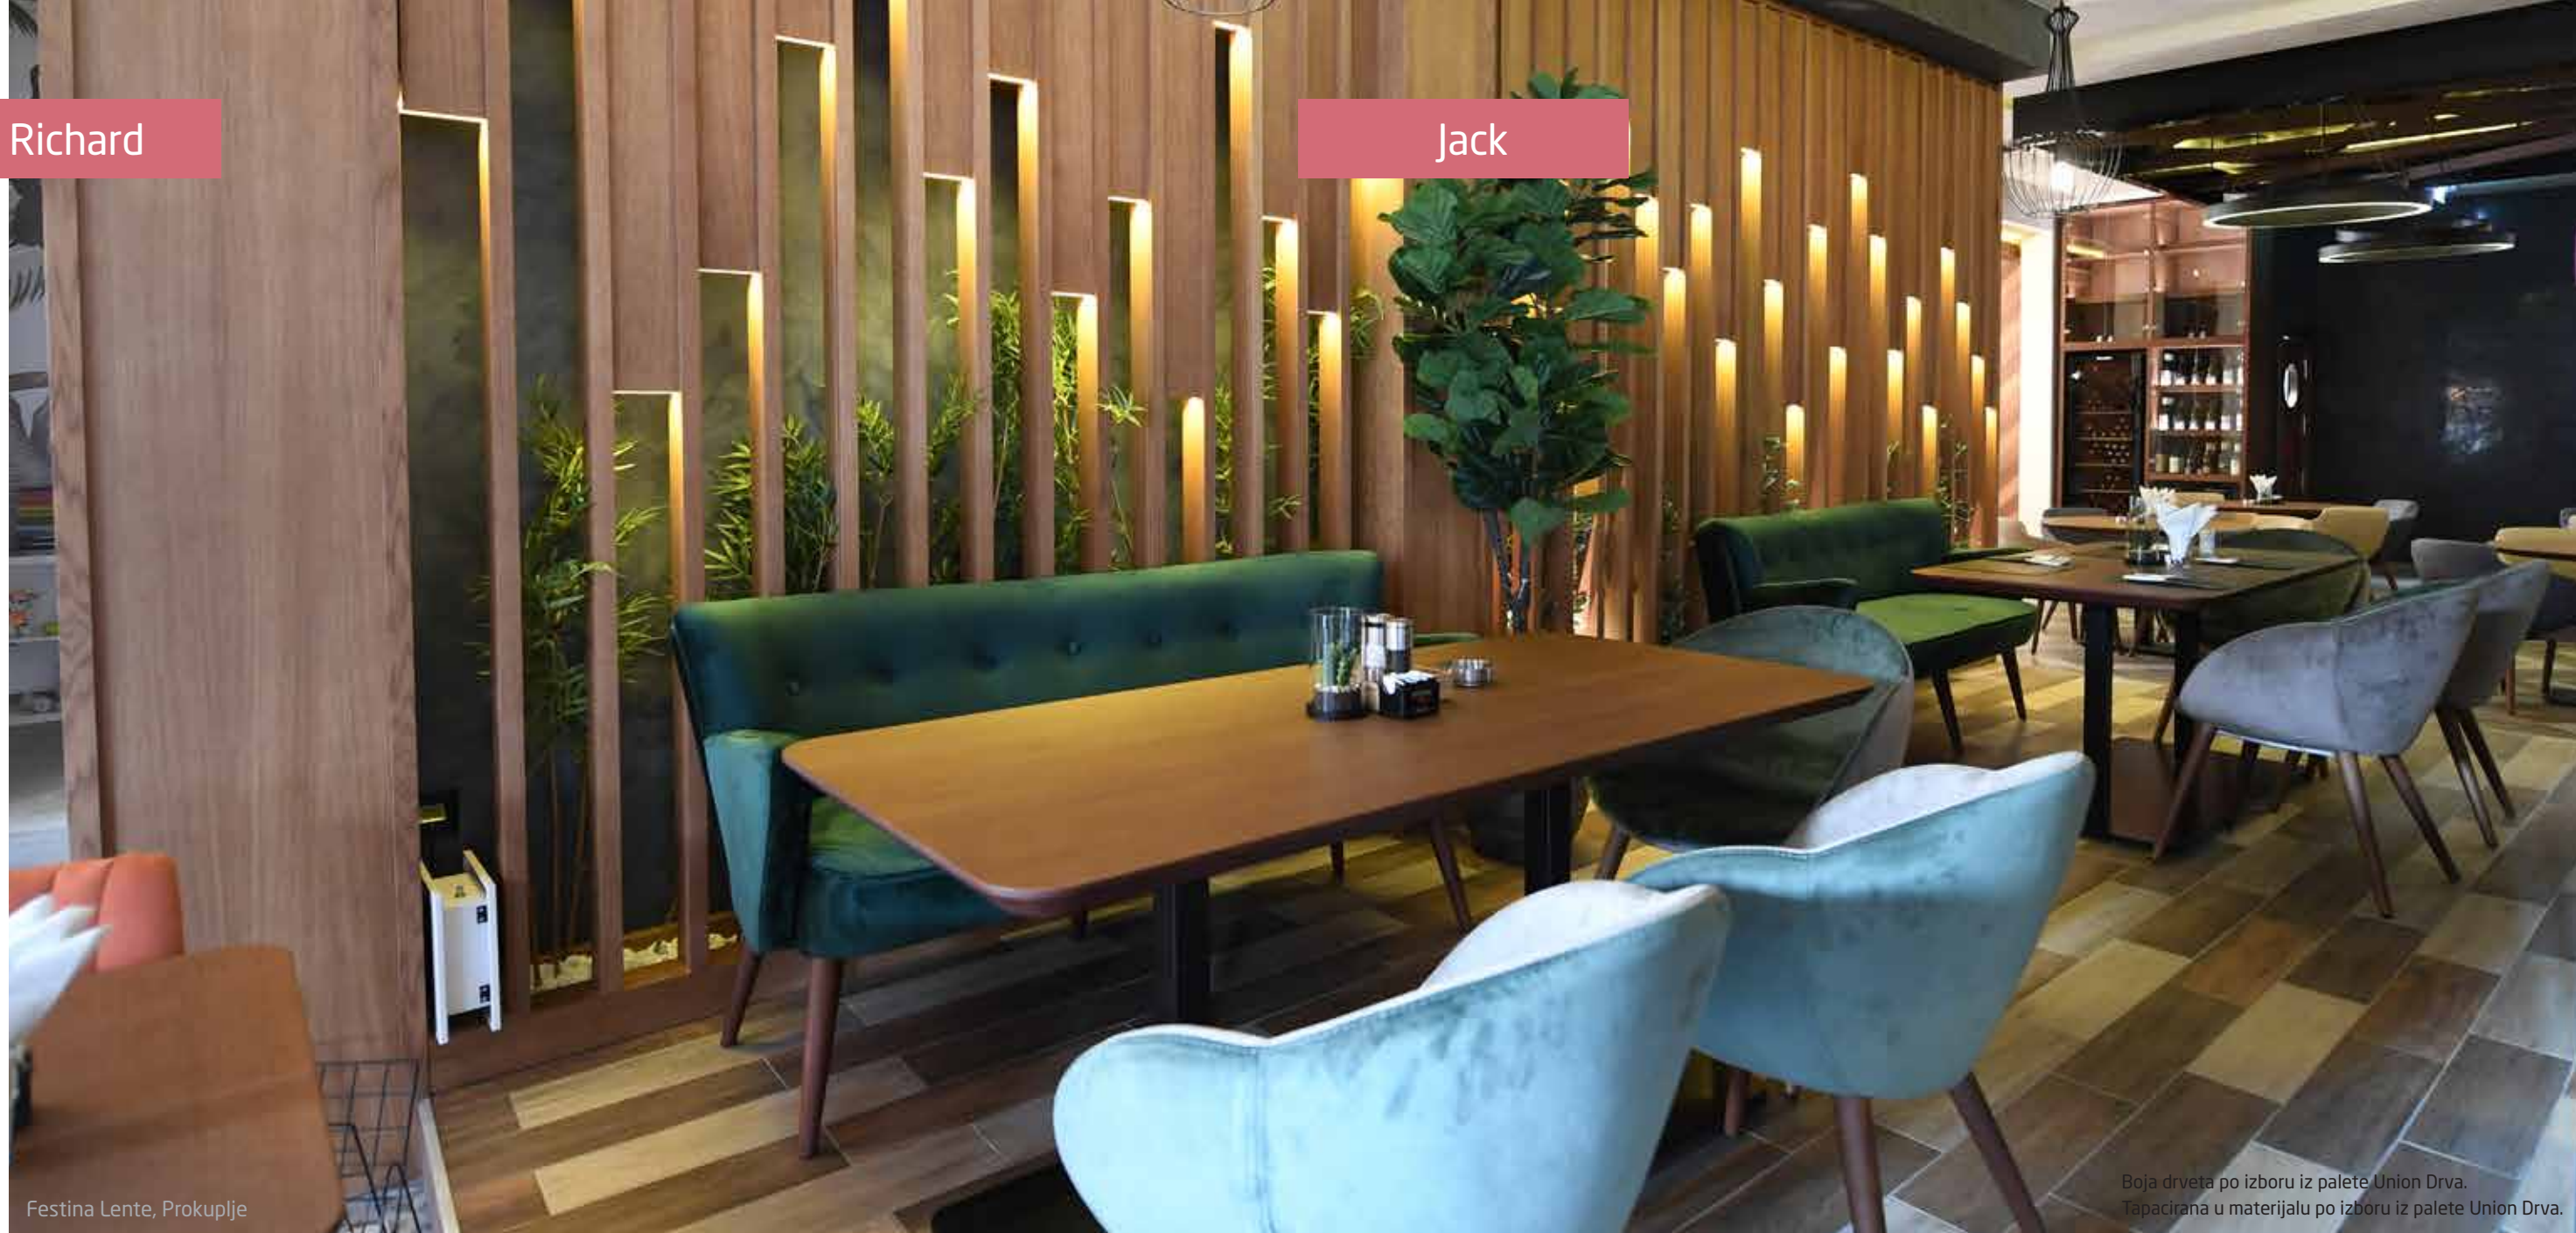

Richard

Jack

Festina Lente, Prokuplje

Boja drveta po izboru iz palete Union Drva.
Tapacirana u materijalu po izboru iz palete Union Drva.