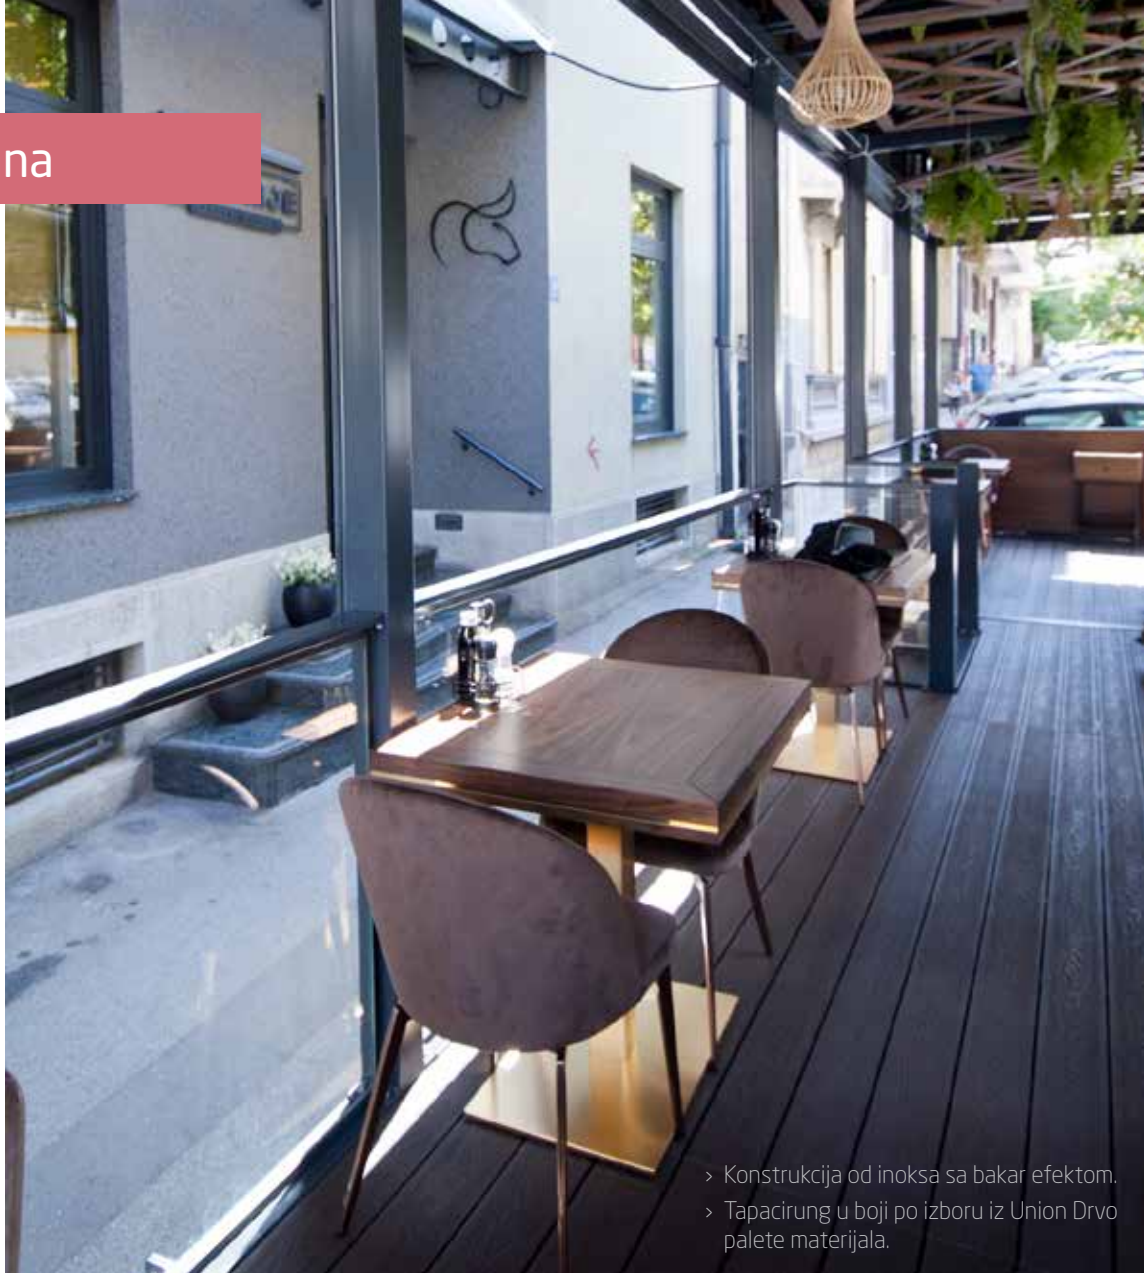

- > Metalna konstrukcija u boji rose gold.
- > Tapacirung u boji po izboru iz palete materijala Union Drvo.

PA 104 GP
84x47,5x57x54

PA 104 GP
84x47,5x57x54

PA 106 GP
106x65x62x58

PA 106 GP
116x75x62x58

Ariana