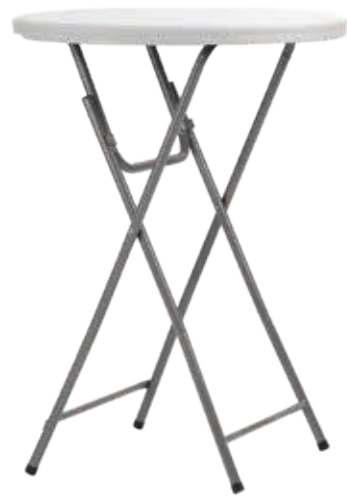

Coctail 80
HP 101
Ø81x110