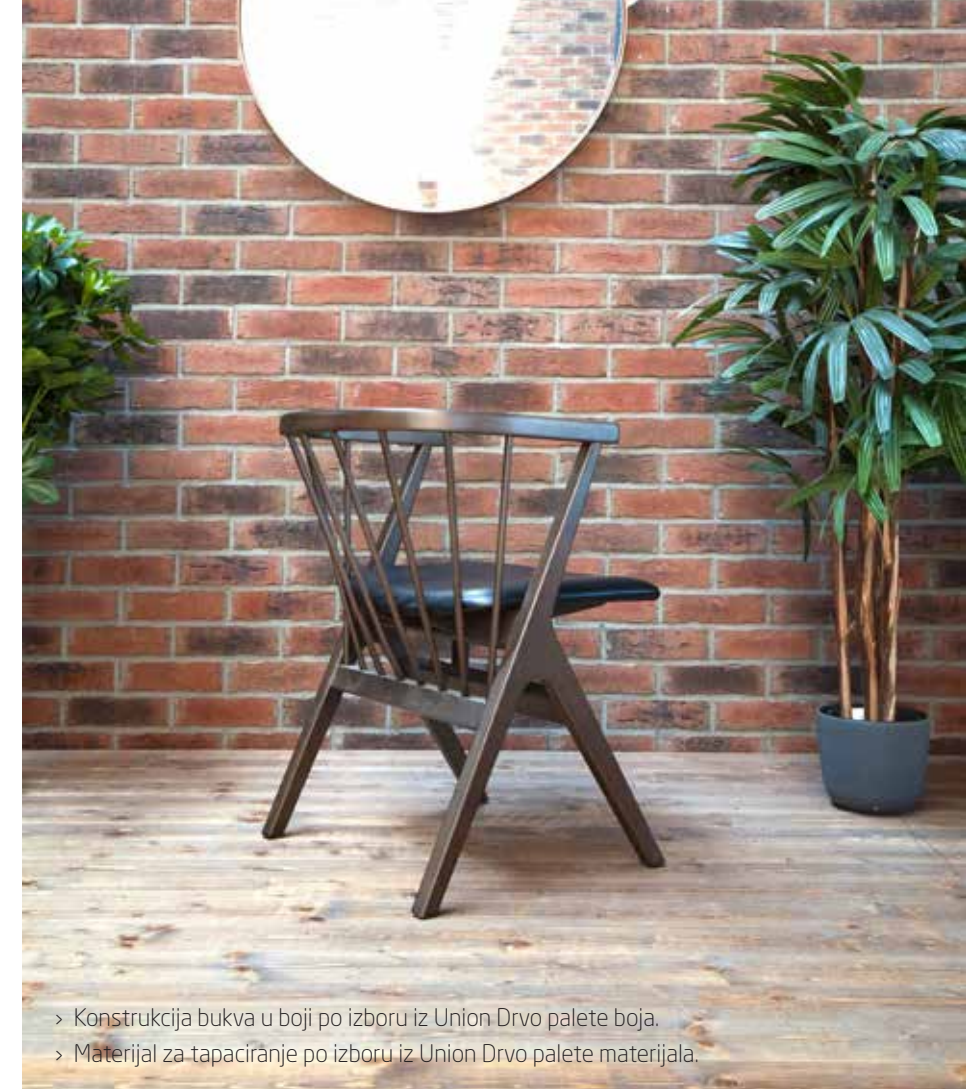

- > Konstrukcija bukva u boji po izboru iz Union Drvo palete boja.
- > Materijal za tapaciranje po izboru iz Union Drvo palete materijala.

Eka

- > Konstrukcija bukva u boji po izboru iz Union Drvo palete boja.
- > Materijal za tapaciranje po izboru iz Union Drvo palete materijala.