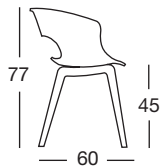

COLORI
COLOURS

100
trasparente
transparent

183
trasparente
fumé
translucent
smoked

310
bianco pieno
glossy white

Art. 2800

FINITURA TELAIO
FRAME FINISHING

FN
faggio naturale
natural beech

Imballo: 2 pezzi - 2 colli
Packing: 2 pieces - 2 packages

Peso unitario Kg 5,900
Unit weight

CATAS

Testata EN 1728:2000
Tested EN 1728:2000

NATURAL MISS B ANTISHOCK CON CUSCINO
NATURAL MISS B ANTISHOCK WITH CUSHION

TESSUTI E COLORI
FABRICS AND COLOURS

Cuscino tessile fisso applicato al sedile.
Fixed fabric seat cushion.

74 bianco
white

Imballo: 2 pezzi - 2 colli
Packing: 2 pieces - 2 packages

Peso unitario Kg 6,500
Unit weight

CUSCINO DA APPOGGIO PER NATURAL MISS B ANTISHOCK
LOOSE CUSHION FOR NATURAL MISS B ANTISHOCK

TESSUTI E COLORI
FABRICS AND COLOURS