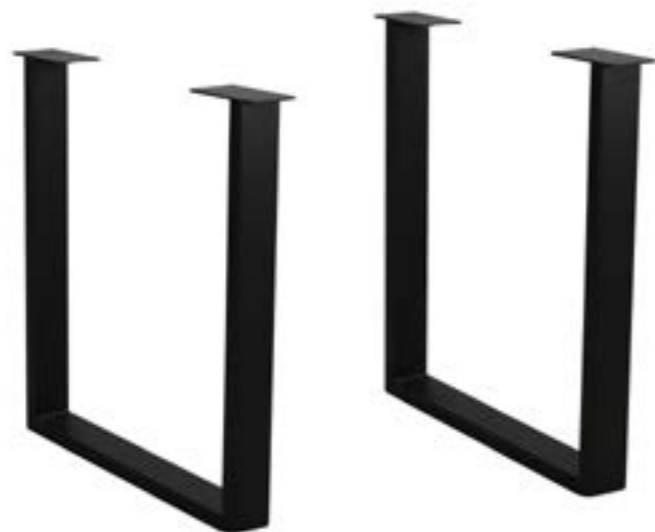

## Postolje Como

Šifra: BZ541

- § Postolje je čelično sa crnom plastifikacijom
- § Visina: 72 cm
- § Dimenzija baze Fi-50cm
- § Preporučena dimenzija ploče maksimalno Fi-85cm
- § Težina: 13kg

## Postolje Vels

Šifra: BZ531

- § Postolje je čelično sa crnom plastifikacijom
- § Visina: 72 cm
- § Dimenzija baze: 42x42 cm
- § Preporučena dimenzija ploče maksimalno 70x70cm
- § Težina: 13,5kg

## Postolje Lugano

Šifra: BZ542

- § § Postolje je čelično sa crnom plastifikacijom
- § Visina: 71cm
- § Preporučena dimenzija ploče maksimalno 220x90cm
- § Težina: 12kg

## Postolje Vels duplo

Šifra: BZ532

- § Postolje je čelično sa crnom plastifikacijom
- § Visina: 72cm
- § Dimenzija baze: 75x42cm
- § Preporučena dimenzija ploče maksimalno 150x90 cm
- § Težina: 25,5kg